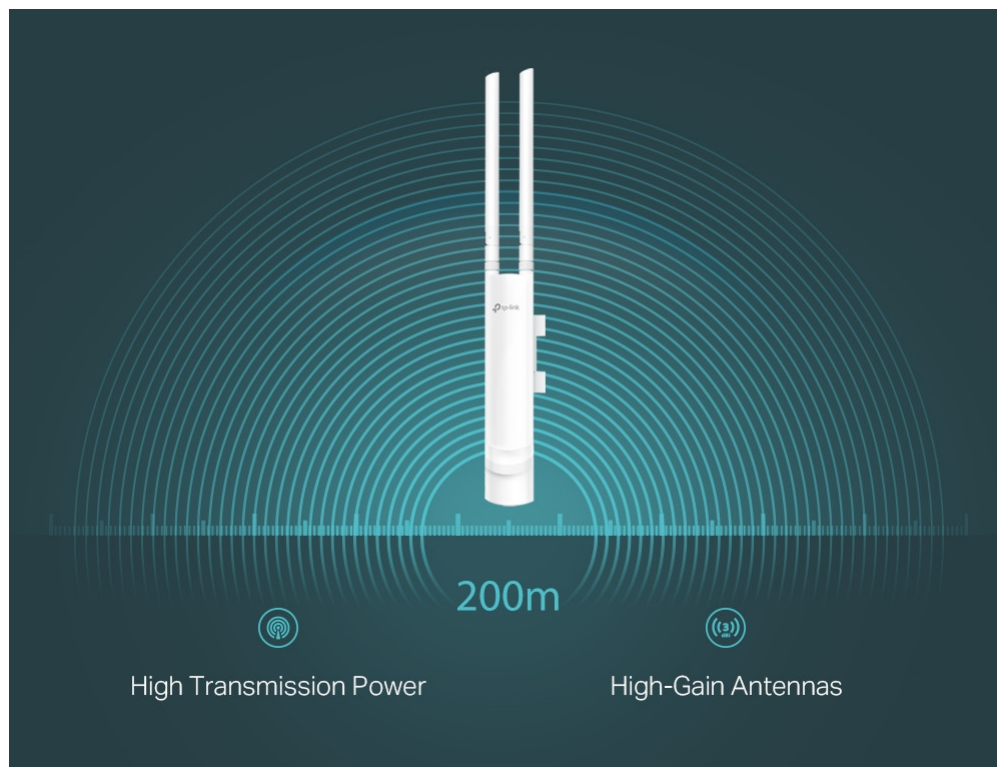

Bezdrátový venkovní access point určený pro montáž na stožár nebo na zeď. Nabízí rychlost přenosu až **300 Mbit/s** a podporu technologie **2x2 MIMO**. V důsledku vysokého přenosového výkonu a **dvou odnímatelných všesměrových antén** s vysokým ziskem je zajištěno stabilní bezdrátové pokrytí s dosahem **přes 200 metrů** i v náročných venkovních podmínkách. Více metod ověřování (**Captive portál, SMS, voucher atd.**) poskytují pohodlnou metodu ověřování hostů. Pro snadnou venkovní instalaci bez síťových adaptérů a kabelů podporuje **PoE napájení**.

Balení **neobsahuje** PoE injektor.

- **Ideální pro venkovní prostředí** - IP65 kryt odolný povětrnostním vlivům pro venkovní Wi-Fi aplikace.
- **Rychlá Wi-Fi** - Rychlost až 300 Mb/s v pásmu 2,4 Ghz s technologií 2x2 MIMO.
- **Integrace do platformy Omada SDN** - Centralizovaná cloudová správa a inteligentní monitorování.
- **Centralizovaná správa** - Cloudový přístup a aplikace Omada pro pohodlnou a snadnou správu.