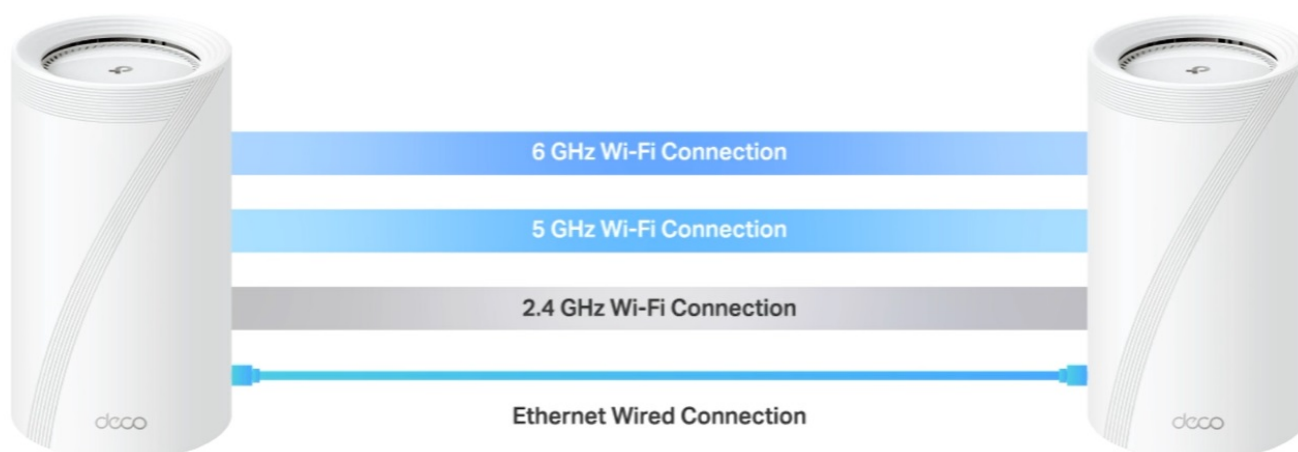

### TP-Link Deco BE85 - ať je Wi-Fi síť všude

**Access point TP-Link Deco BE65** v provedení tzv. Mesh systému umožní celoplošné pokrytí domácnosti Wi-Fi signálem. Představuje zcela nové možnosti bezdrátové sítě, která staví na špičkové výkonu, propustnosti, ochraně proti rušení a v neposlední řadě také na vyšší efektivitě datových přenosů. Podporuje **3pásmovou Wi-Fi** a **nejnovější standard Wi-Fi 7**, který vám zprostředkuje možnosti sítě naplno, respektive plnou rychlostí.

Bezprecedentní tempo vám umožní využívat multigigabitové připojení v celé domácnosti. Dostupné porty se postarají o výrazné zrychlení domácí internet, ať už sledujete videa, hrajete hry nebo používáte náročné on-line nástroje. **Dvojice portů WAN/LAN nabízí rychlost 10 Gbps**, další dvojice pak 2,5 Gbps a nechybí ani port **USB 3.0** pro budoucí rozšíření.

### Nekompromisní připojení v každé situaci

Díky tomu se můžete těšit ze silnější a flexibilní konektivity na svých zařízeních. Pro větší míru zabezpečení lze v rámci **Access pointu TP-Link Deco BE85** vytvořit soukromou IoT síť přímo pro vaši domácnost. Samostatné Mesh jednotky umožňují přepínání mezi zařízeními, takže se můžete volně pohybovat po místnosti a při tom nerušeně sledovat streamovaný obsah. Nastavení a správu přístroje **TP-Link Deco BE85** máte pod kontrolou pomocí uživatelsky přívětivé **aplikace TP-Link Deco**.

#### 3pásmový systém BE19000 Mesh Wi-Fi 7

Deco BE85 využívá systém více jednotek k dosažení bezproblémového celoplošného Wi-Fi pokrytí - **eliminuje slabé oblasti signálu** jednou provždy! Pro pokrytí menších oblastí může jednotka fungovat i samostatně. Díky technologii **Deco Mesh** spolupracují jednotky na vytvoření jednotné sítě s jediným názvem sítě.