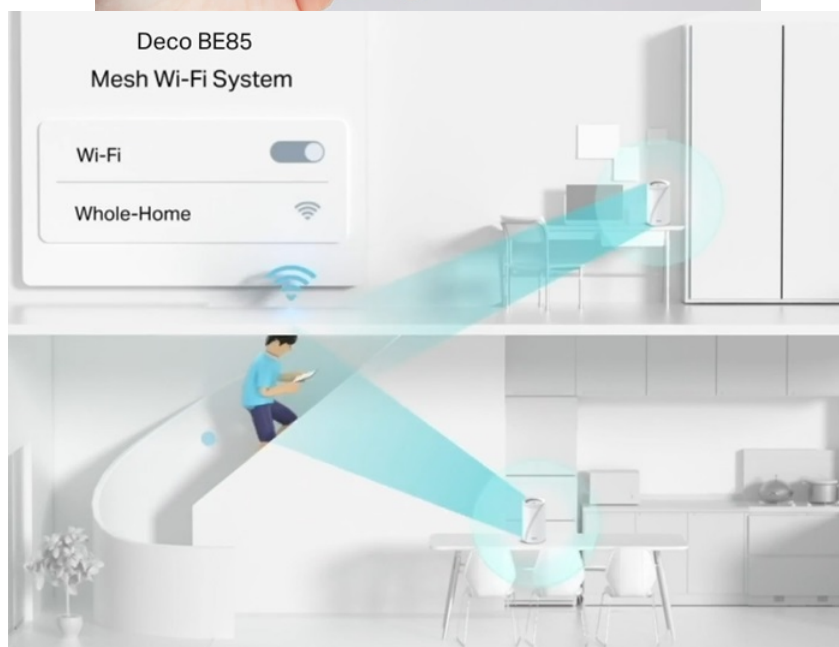

### TP-Link Deco BE85 - ať je Wi-Fi síť všude

**Access point TP-Link Deco BE65** v provedení tzv. Mesh systému umožní celoplošné pokrytí domácnosti Wi-Fi signálem. Představuje zcela nové možnosti bezdrátové sítě, která staví na špičkové výkonu, propustnosti, ochraně proti rušení a v neposlední řadě také na vyšší efektivitě datových přenosů. Podporuje **3pásmovou Wi-Fi** a **nejnovější standard Wi-Fi 7**, který vám zprostředkuje možnosti sítě naplno, respektive plnou rychlostí.

Bezprecedentní tempo vám umožní využívat multigigabitové připojení v celé domácnosti. Dostupné porty se postarají o výrazné zrychlení domácí internet, ať už sledujete videa, hrajete hry nebo používáte náročné on-line nástroje. **Dvojice portů WAN/LAN nabízí rychlost 10 Gbps**, další dvojice pak 2,5 Gbps a nechybí ani port **USB 3.0** pro budoucí rozšíření.

### Nekompromisní připojení v každé situaci

Díky tomu se můžete těšit ze silnější a flexibilní konektivity na svých zařízeních. Pro větší míru zabezpečení lze v rámci **Access pointu TP-Link Deco BE85** vytvořit soukromou IoT síť přímo pro vaši domácnost. Samostatné Mesh jednotky umožňují přepínání mezi zařízeními, takže se můžete volně pohybovat po místnosti a při tom nerušeně sledovat streamovaný obsah. Nastavení a správu přístroje **TP-Link Deco BE85** máte pod kontrolou pomocí uživatelsky přívětivé **aplikace TP-Link Deco**.