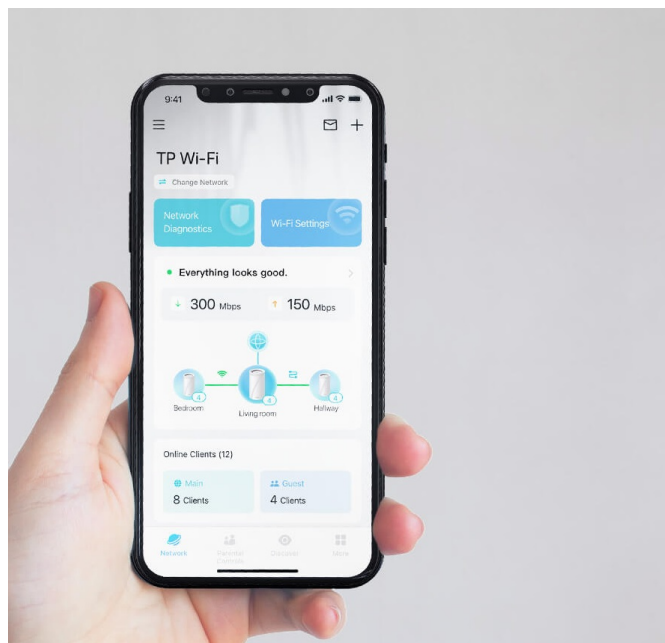

### TP-Link Deco BE85 - ať je Wi-Fi síť všude

**Access point TP-Link Deco BE65** v provedení tzv. Mesh systému umožní celoplošné pokrytí domácnosti Wi-Fi signálem. Představuje zcela nové možnosti bezdrátové sítě, která staví na špičkové výkonu, propustnosti, ochraně proti rušení a v neposlední řadě také na vyšší efektivitě datových přenosů. Podporuje **3pásmovou Wi-Fi** a **nejnovější standard Wi-Fi 7**, který vám zprostředkuje možnosti sítě naplno, respektive plnou rychlostí.

Bezprecedentní tempo vám umožní využívat multigigabitové připojení v celé domácnosti. Dostupné porty se postarají o výrazné zrychlení domácí internet, ať už sledujete videa, hrajete hry nebo používáte náročné on-line nástroje. **Dvojice portů WAN/LAN nabízí rychlost 10 Gbps**, další dvojice pak 2,5 Gbps a nechybí ani port **USB 3.0** pro budoucí rozšíření.

### Nekompromisní připojení v každé situaci

Díky tomu se můžete těšit ze silnější a flexibilní konektivity na svých zařízeních. Pro větší míru zabezpečení lze v rámci **Access pointu TP-Link Deco BE85** vytvořit soukromou IoT síť přímo pro vaši domácnost. Samostatné Mesh jednotky umožňují přepínání mezi zařízeními, takže se můžete volně pohybovat po místnosti a při tom nerušeně sledovat streamovaný obsah. Nastavení a správu přístroje **TP-Link Deco BE85** máte pod kontrolou pomocí uživatelsky přívětivé **aplikace TP-Link Deco**.