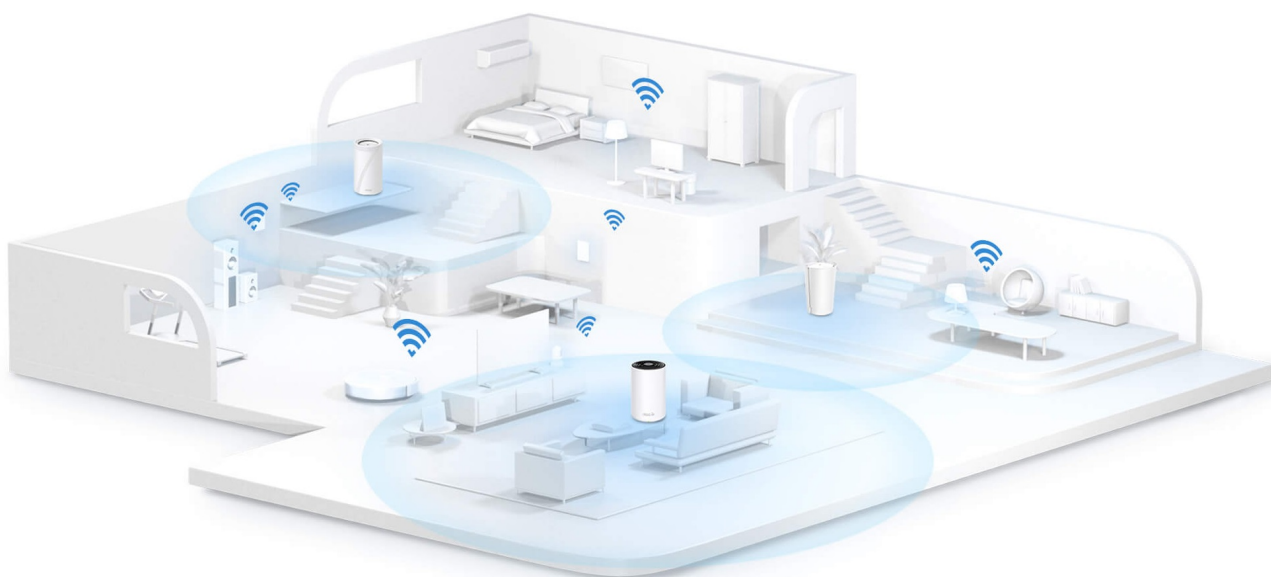

### TP-Link Deco BE65 - ať je Wi-Fi síť všude

**Access point TP-Link Deco BE65** v provedení tzv. Mesh systému umožní **celoplošné pokrytí domácnosti Wi-Fi signálem**. Představuje zcela nové možnosti bezdrátové sítě, která staví na špičkové výkonu, propustnosti, ochraně proti rušení a v neposlední řadě také na vyšší efektivitě datových přenosů.

Podporuje **3pásmovou Wi-Fi** a **nejnovější standard Wi-Fi 7**, který vám zprostředkuje možnosti sítě naplno, respektive plnou rychlostí. Bezprecedentní tempo vám umožní využívat multigigabitové připojení v celé domácnosti. **Čtveřice portů 2,5 Gb/s portů** se postará o výrazně svižnější domácí internet, ať už používáte desktop, notebook nebo třeba chytrou 4K televizi. Port **USB 3.0** se uplatní při budoucím rozšíření domácí sítě.

### Nekompromisní připojení v každé situaci

**Technologie Wi-Fi 7 MLO** razantně zvyšuje rychlost datových přenosů u bezdrátového i kabelového připojení. Díky tomu se můžete těšit ze silnější a flexibilní konektivity na svých zařízeních. Pro větší míru zabezpečení lze v rámci **Access pointu TP-Link Deco BE65** vytvořit soukromou IoT síť přímo pro vaši domácnost. Samostatné Mesh jednotky umožňují přepínání mezi zařízeními, takže se můžete volně pohybovat po místnosti a při tom nerušeně sledovat streamovaný obsah. Nastavení a správu přístroje **TP-Link Deco BE65** máte pod kontrolou pomocí uživatelsky přívětivé **aplikace TP-Link Deco**.

### TP-Link Deco BE65 2 ks

Deco BE65 využívá systém více jednotek k dosažení bezproblémového celoplošného Wi-Fi pokrytí - **eliminuje slabé oblasti signálu** jednou provždy! Pro pokrytí menších oblastí může jednotka fungovat i samostatně. Díky pokročilé technologii **Deco Mesh** spolupracují jednotky na vytvoření jednotné sítě s jediným názvem sítě.