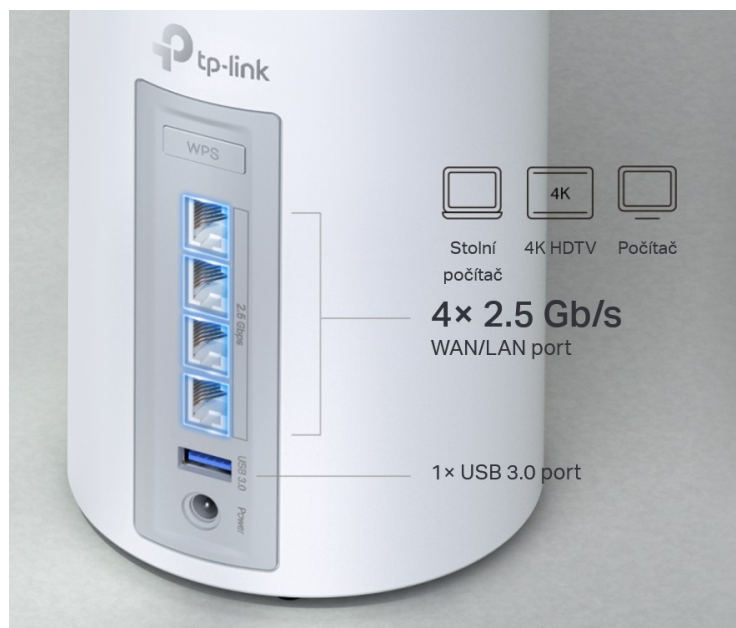

### TP-Link Deco BE65 - ať je Wi-Fi síť všude

**Access point TP-Link Deco BE65** v provedení tzv. Mesh systému umožní **celoplošné pokrytí domácnosti Wi-Fi signálem**. Představuje zcela nové možnosti bezdrátové sítě, která staví na špičkové výkonu, propustnosti, ochraně proti rušení a v neposlední řadě také na vyšší efektivitě datových přenosů.