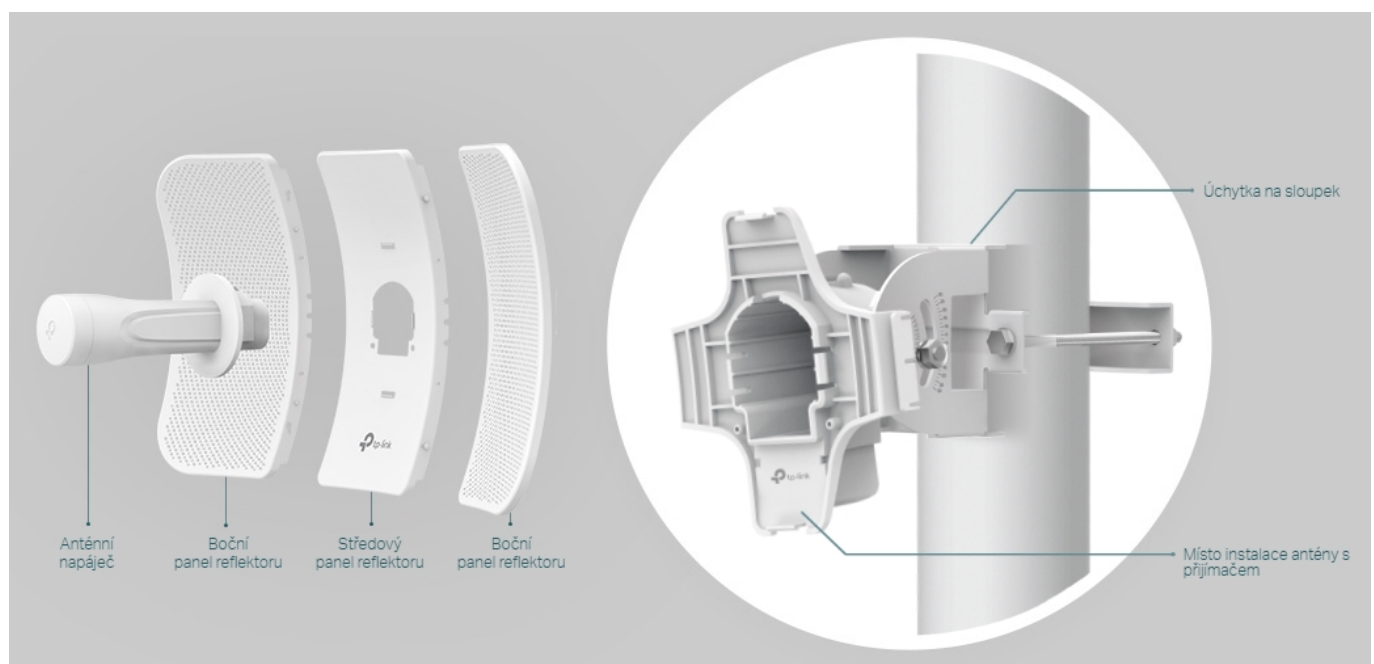

TP-LINK CPE605

Cena celkem:	1 191 Kč (bez DPH: 984 Kč)
Běžná cena:	1 310 Kč
Ušetříte:	119 Kč
Kód zboží:	NARTPL1155
Part No.:	CPE605
Záruka:	24 měs.
Stav:	Nové zboží

Popis

TP-Link CPE605

Směrová anténa na profesionální úrovni se ziskem 23 dBi určená pro bezdrátový přenos dat na velké vzdálenosti

Díky směrové anténě Cassegrain s vysokým ziskem 23 dBi a speciálnímu kovovému reflektoru umožňuje model CPE605 dosáhnout vynikajícího směrového zaměření paprsku, vylepšené latence a odolnosti vůči rušení. Profesionální výkon a uživatelsky příjemné provedení – venkovní anténa CPE605 s rychlostí přenosu 150 Mb/s v pásmu 5 GHz a ziskem 23 dBi je ideální volbou a cenově výhodným řešením pro potřeby venkovních bezdrátových sítí. Odolné krytí **IP65** zajišťuje spolu s 15kV ESD a 6kV ochranou před bleskem vhodnost do každého počasí. Podpora pasivního PoE napájení umožňuje flexibilní nasazení a pohodlnou instalaci.

Stabilní konstrukce a flexibilní instalace

- Díky částem, které do sebe vzájemně zaklapnou, je montáž snadná a pohodlná
- Sady pro montáž na sloupek a volnost pohybu ve všech třech osách umožňují flexibilní instalaci
- Odolná konstrukce zajišťuje stabilitu i ve větrném prostředí

Pharos Control - Systém centralizované správy sítě

Anténa CPE605 se dodává se softwarem Pharos Control pro centralizovanou správu sítě, který uživateli pomáhá snadno řídit všechna zařízení v síti z jediného počítače. Mezi jeho funkce patří rozpoznávání zařízení, monitorování jejich stavu, aktualizace firmwaru a údržba sítě. Intuitivní prostředí ve webovém prohlížeči - PharOS - je alternativním způsobem, jak síť spravovat, a profesionálům umožňuje přístup k detailnějším nastavením.