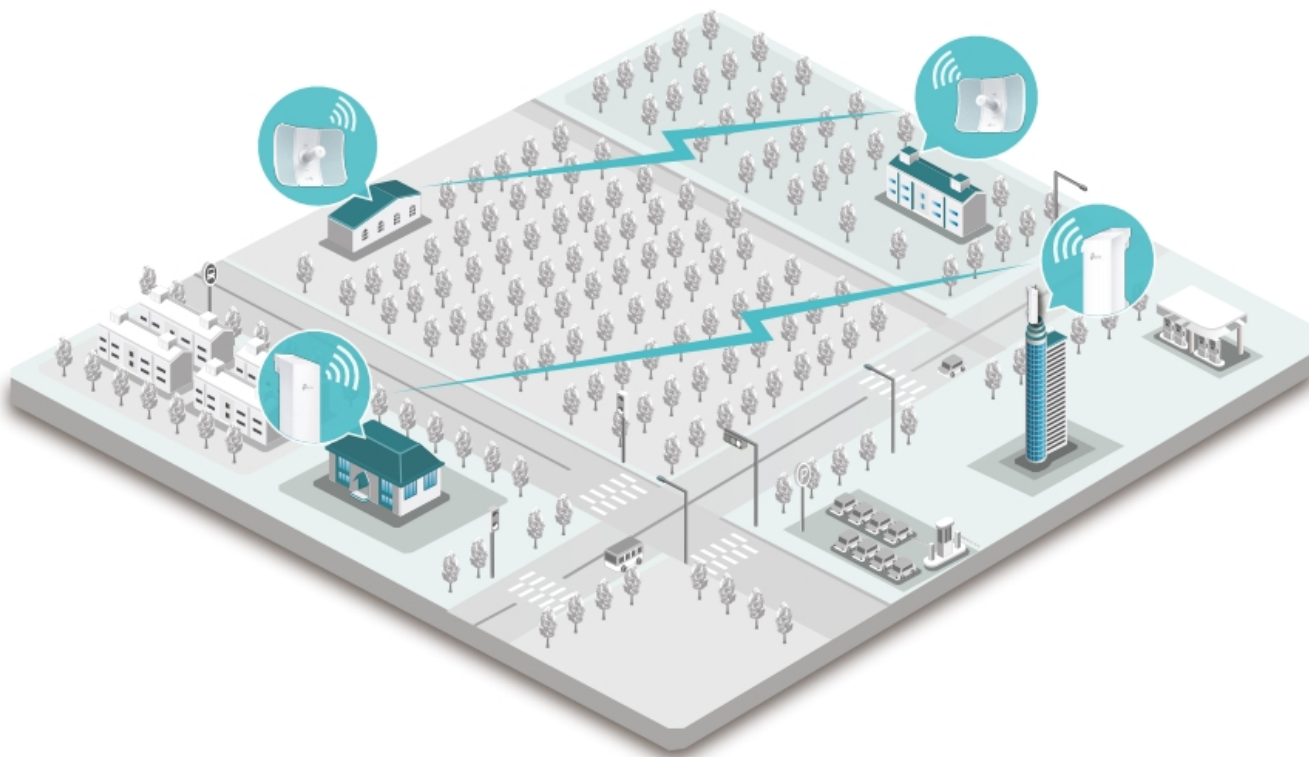

Příklady použití: