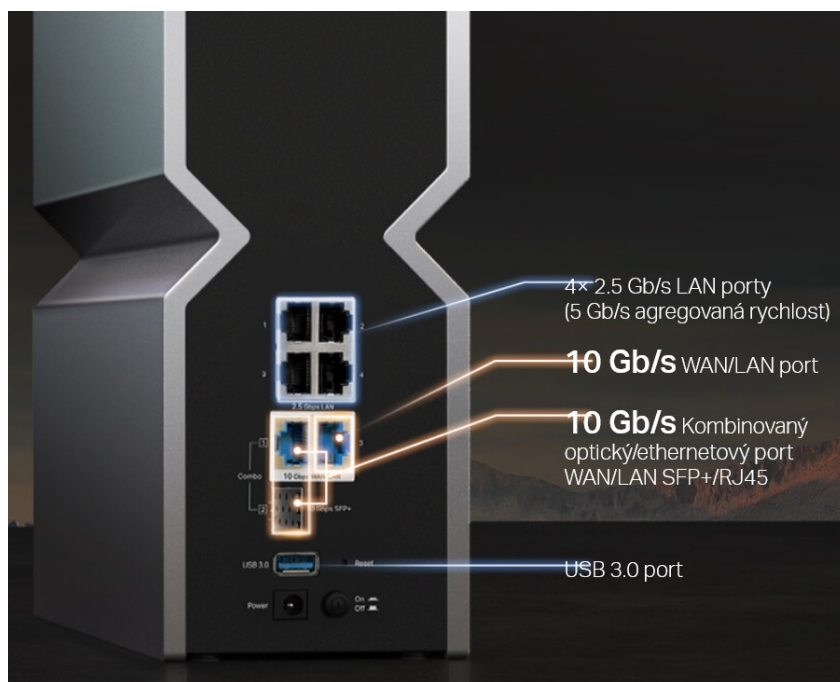

### Router TP-Link Archer BE800 - 3 pásma pro náročnou práci i zábavu

**Třípásmový Wi-Fi router TP-Link Archer BE800** s enormním výkonem, se kterým povýšíte vaši Wi-Fi síť na novou úroveň. Nabízí zlepšení po všech stránkách, ať už jde o propustnost, ochranu proti rušení nebo datové přenosy. Model **TP-Link Archer BE800** je navržen **pro náročný síťový provoz** - od práce s nástroji, on-line gamingu až po plynulé streamování digitálního obsahu ve kvalitě 8K.