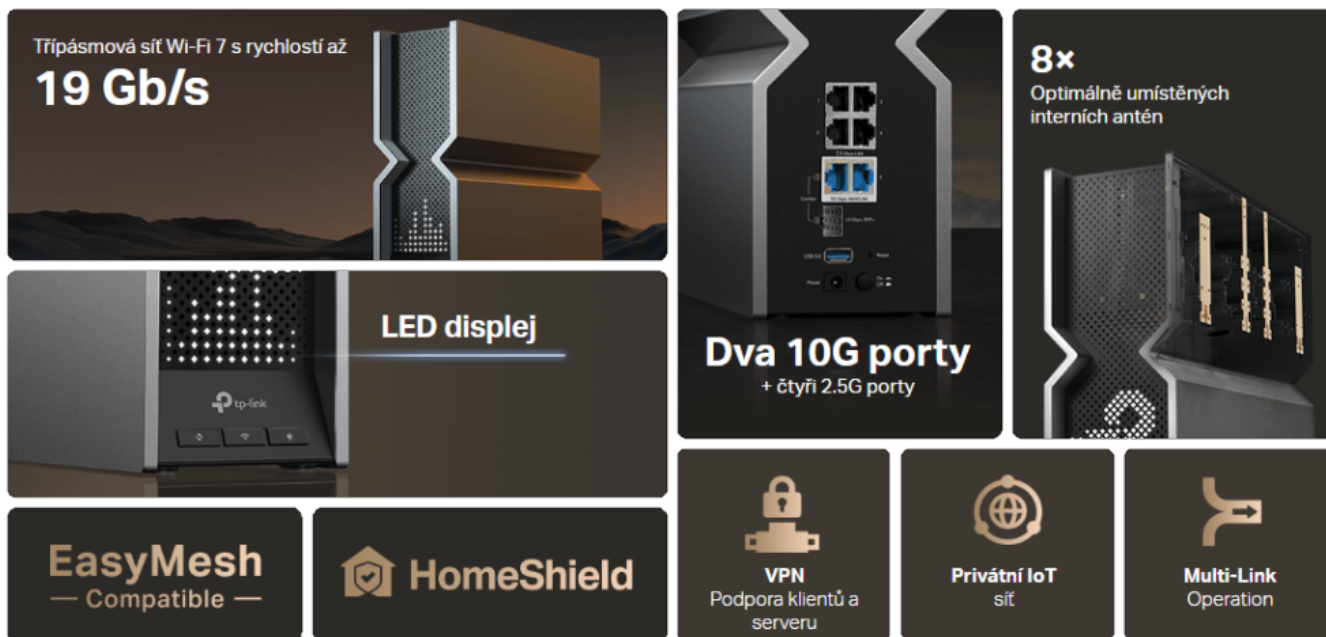

Privátní síť IoT pro větší bezpečnost

Vytvořte si samostatnou Wi-Fi síť pro IoT zařízení a použijte další vrstvu zabezpečení, vedle technologie HomeShield a pokročilého šifrování WPA3, abyste zajistili ještě vyšší bezpečnost své domácí sítě a v ní připojených IoT zařízení.

Podpora VPN klientů a serverů

Umožněte zařízením ve své domácí síti přistupovat ke vzdáleným serverům VPN, aniž by bylo nutné instalovat software VPN do každého z nich. Archer BE800 může současně obsluhovat síť VPN i běžné připojení k internetu, takže nemusíte mít obavy o bezpečnost ani flexibilitu.

Snadné nastavení a obsluha

Ať dáváte přednost intuitivní aplikaci Tether, nebo pokročilému webovému rozhraní společnosti TP-Link, router Archer BE800 zvládnete nastavit za několik málo minut. Aplikace Tether umožňuje spravovat nastavení sítě z libovolného zařízení Android nebo iOS.

ZÁKLADNÍ SPECIFIKACE

Standard: 802.11a/b/g/n/ac/ax/be

Rychlost datového přenosu: 1376 Mb/s - 2,4 GHz, 5760 Mb/s - 5 GHz, 11 520 Mb/s - 6 GHz

Anténa: 8x interní anténa

Porty: 1x 10 Gb/s WAN/LAN RJ-45, 1x 10 Gb/s WAN/LAN RJ-45/SFP+, 4x 2,5 Gb/s LAN RJ-45, 1x USB 3.0

Frekvenční pásmo: 2,4 GHz, 5 GHz, 6 GHz

Zabezpečení: WPA, WPA2, WPA3, WPA/WPA2-Enterprise (802.1x)

Podpora PoE: ne

Rozměry: 302 x 262,5 x 96 mm