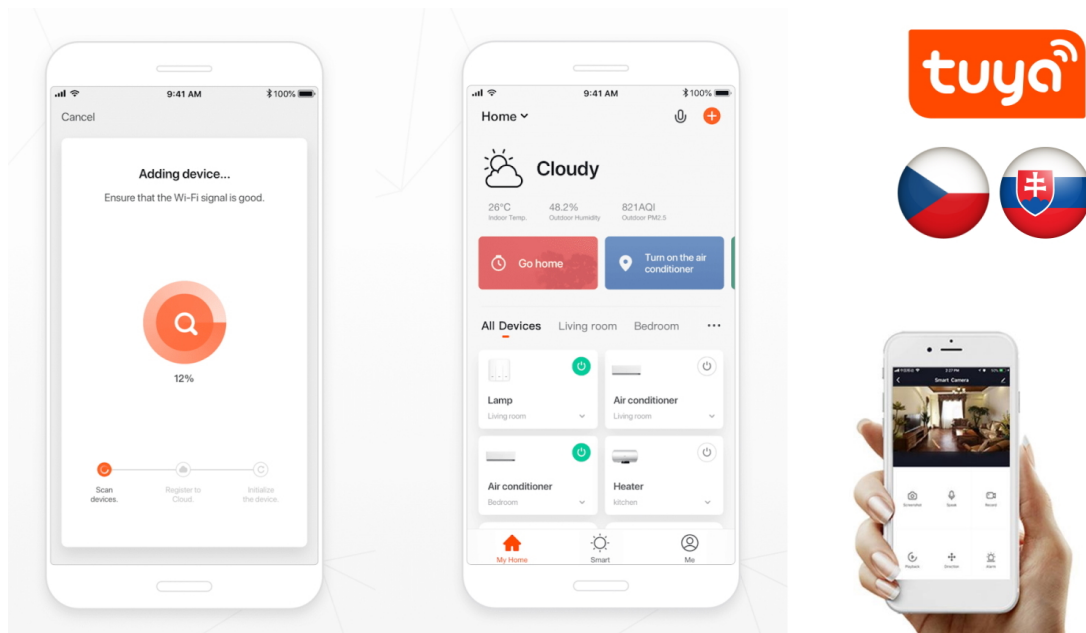

IMMAX NEO LITE SMART VNITŘNÍ ZÁSUVKA V3 TYP E

Cena celkem:	399 Kč (bez DPH: 330 Kč)
Běžná cena:	439 Kč
Ušetříte:	40 Kč
Kód zboží:	DAZIMM1047
Part No.:	07786L
Záruka:	24 měs.
Stav:	Nové zboží

Popis

IMMAX NEO LITE SMART vnitřní zásuvka v3 typ E

Chytrá Wi-Fi zásuvka je navržena k **ovládání elektrických spotřebičů** odkudkoliv přes internet. Můžete tak automatizovat zapínání spotřebičů či sledovat **spotřebu energie**. Zásuvku lze ovládat skrze bezplatnou aplikaci **IMMAX NEO PRO**, která je kompatibilní se systémy **TUYA** a **LIDL** a podporuje hlasové ovládání pomocí Google Assistant, Amazon Alexa a Apple Siri.