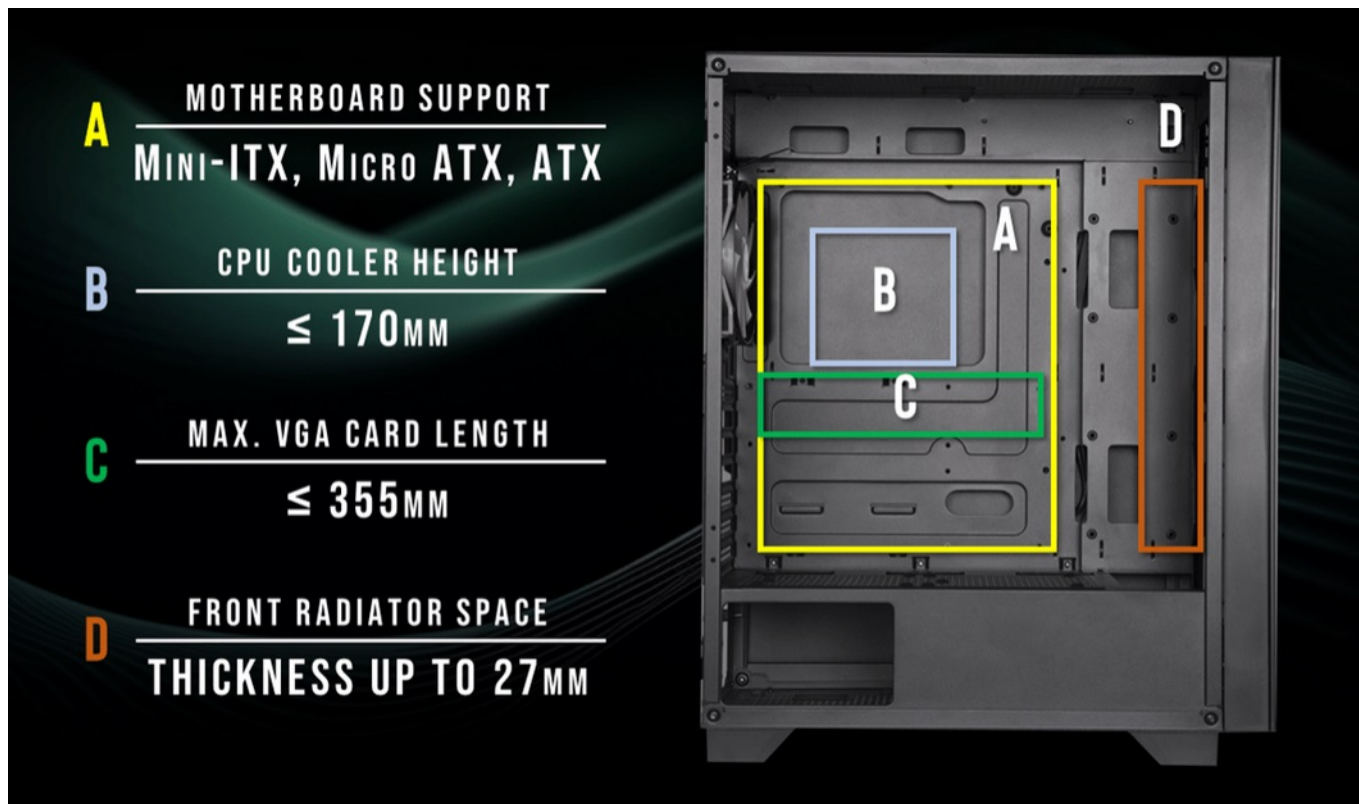

Počítačová skříň **BitFenix Flow** vám poslouží pro stavbu prostorově úsporného PC systému. Díky **formátu skříňe Middle Tower** nezabere příliš mnoho místa a současně poskytne dostatek prostoru pro uložení všech komponent. Konstrukce se vyznačuje **průhlednou bočnicí s poloprůhledným perforovaným čelem**, což zajišťuje stylový vzhled a také vylepšené chlazení.

Skrze perforovanou stranu totiž ideálně proudí vzduch a udržuje celý PC systém v chodu i při zvýšené zátěži. Kromě toho je **skříň BitFenix Flow** vybavena **4 předinstalovanými 120mm ventilátory s FRGB podsvícením**, takže o potřebné chlazení není nouze. Horní strana panelu obsahuje důležité **konektory** pro připojení přenosných USB zařízení, sluchátek nebo mikrofону. Samozřejmostí je přítomnost **prachových filtrů**, díky čemuž je skříň chráněna před nánosy prachu.

BitFenix Flow

Kvalitní počítačová skříň formátu **Middle Tower** nabízí **čtyři 2,5" a dvě 3,5"** pozice pro SSD a pevné disky. Skříň je vybavena **průhlednou bočnicí a poloprůhledným čelem s perforací** pro optimální proudění vzduchu. Předinstalovány jsou **čtyři 120mm ventilátory** s FRGB podsvícením. Na horním panelu se nachází **dva porty USB 3.0**, jeden port USB 2.0, sluchátkový výstup a audio vstup pro mikrofon. Ve skříni je dostatek prostoru pro chladič CPU do výšky až 170 mm a grafickou kartu o délce až 355 mm. Důmyslné řešení umožňuje pohodlné umístění **až 360 mm dlouhého výměníku** vodního chlazení na přední straně. Potěší také přítomnost **prachových filtrů**. Skříň je dodávána **bez zdroje**.

Interní pozice: 4 × 2,5", 1 × 3,5"/ 1 × 2,5", 1 × 3,5"

Kompatibilita základní desky: ATX, Micro ATX, Mini-ITX

Zdroj: bez zdroje

Konektory na horním panelu: 2 × USB 3.0, 1 × USB 2.0, 1 × výstup pro sluchátka, 1 × vstup mikrofonu