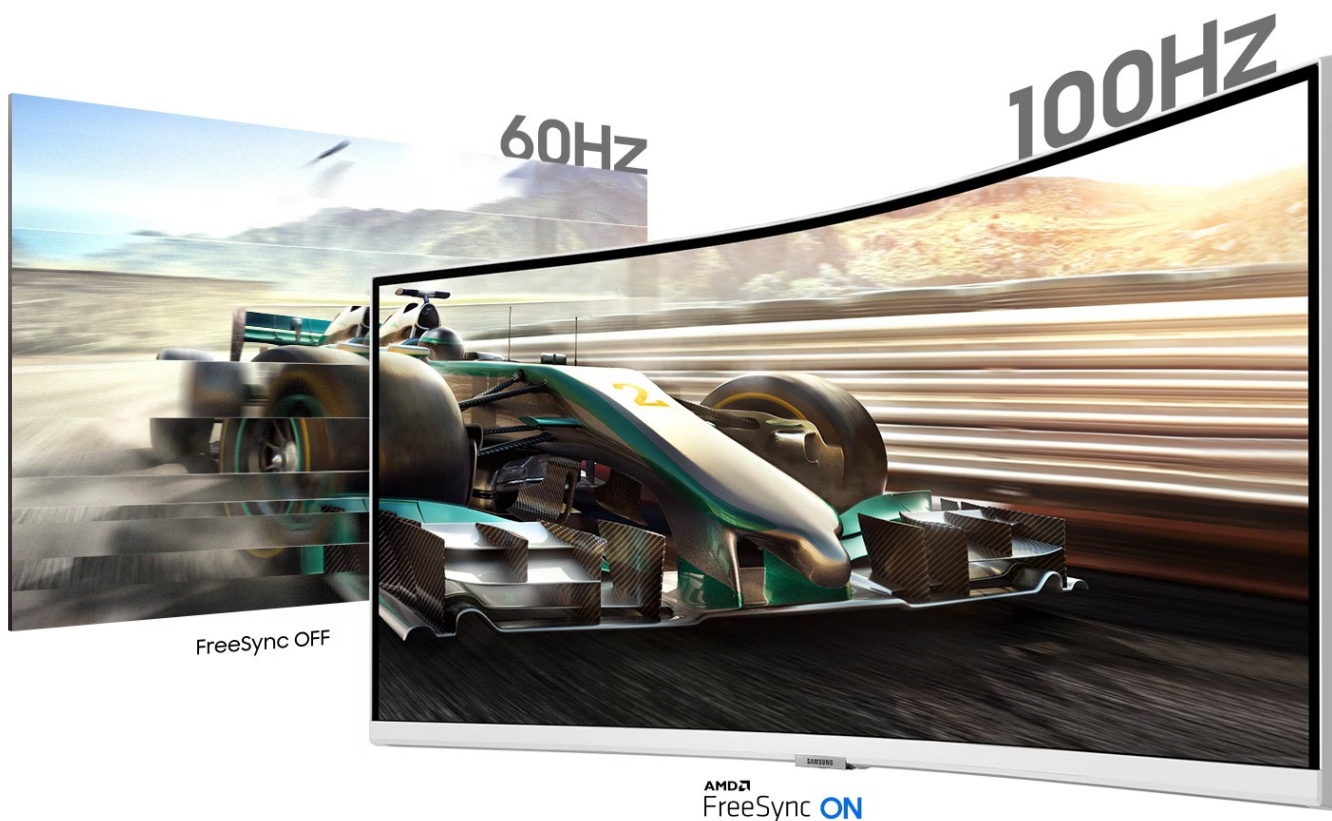

Samsung ViewFinity S65TC

Prohnutý LED monitor s úhlopříčkou **34"** nabízí rozlišení **3440 × 1440** obrazových bodů s poměrem stran 21 : 9. Disponuje kontrastním poměrem **3000 : 1**, jasem **350 cd/m²**, dobou odezvy **5 ms** a pokrytím 115 % sRGB barevné palety. Díky technologii VA nabídne i široké pozorovací úhly **178° horizontálně i vertikálně**. Rychlá obnovovací frekvence **100 Hz** spolu s podporou technologií **AMD FreeSync** snižuje zpomalení a redukuje rozmazání obrazu. K dispozici je ethernetový **RJ-45 port**, tři porty **USB 3.0** a dva porty **Thunderbolt 3**, z nichž jeden kromě vysokorychlostního přenosu videa a dat umožňuje napájení připojených zařízení až do 90 W a druhý do 15 W. **Integrovaný KVM přepínač** umožňuje ovládat dvě zařízení připojená k monitoru prostřednictvím jediné klávesnice a myši. Zajistě potěší také **vestavěný reproduktor** s výkonem 5 W.

Součástí balení je HDMI, USB a Thunderbolt 3 kabel.

ZÁKLADNÍ SPECIFIKACE

Typ panelu: VA

Úhlopříčka: 34"

Poměr stran: 21 : 9

Rozlišení: 3440 × 1440

Kontrastní poměr: 3000 : 1

Doba odezvy: 5 ms

Rozhraní: 1× HDMI, 1× DisplayPort, 3× USB 3.0, 2× Thunderbolt 3, 1× RJ-45, 1× sluchátkový výstup

Barva: bílá