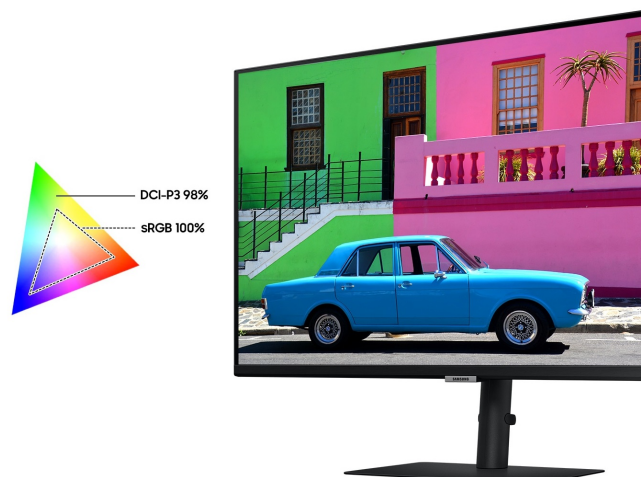

SAMSUNG VIEWFINITY S80PB 32"

Cena celkem:	19 775 Kč (bez DPH: 16 343 Kč)
Běžná cena:	21 753 Kč
Ušetříte:	1 978 Kč
Kód zboží:	MONS1135
Part No.:	LS32B800PXPXEN
Záruka:	36 měs.
Stav:	Nové zboží

Popis

Samsung ViewFinity S80PB - profesionální obraz i ochrana očí

Využijte vysoké rozlišení **monitoru Samsung ViewFinity S80PB** pro náročnou práci i multimediální zábavu. Podporuje profesionální činnost, tvorbu multimediálního obsahu i jeho sledování a editaci. Díky vysokému **UHD rozlišení** vám zprostředkuje obraz do nejmenších detailů. Dokonalou reprodukci obrazu po stránce barev, ostrosti i velmi drobných efektů oceníte při té nejnáročnější designéřské práci, činnosti s grafikou apod. **IPS panel** se širokými pozorovacími úhly podporuje sledování živých barev i při pohledu ze stran.

98% pokrytí barevného prostoru DCI-P3 zajistí barvy na profesionální úrovni. Vysoká přesnost a odladění i jemných odstínů ocení všichni designéři, grafici a další kreativci napříč obory. **Plocha o velikosti 32"** umožní komfortní práci s aplikacemi i nástroji ve více oknech najednou. Nechybí ani rozmanité možnosti připojení. Ke zdroji obrazu monitor **Samsung ViewFinity S80PB** připojíte pomocí rozhraní **HDMI, DisplayPort, USB-C** a nechybí ani **LAN port RJ-45** pro přímé a rychlé připojení k internetu.

Samsung ViewFinity S80PB

LED monitor s úhlopříčkou **32"** a rozlišením **3840 × 2160** bodů nabízí kontrastní poměr **1000 : 1**, jas **350 cd/m²**, dobu odezvy **5 ms** a 98 % pokrytí barevného prostoru DCI-P3. Použitím technologie **IPS** je dosaženo širokých pozorovacích úhlů **178° horizontálně i vertikálně**. K dispozici jsou **tři porty USB 3.0**, ethernetový port **RJ-45** a univerzální port **USB-C**, který kromě vysokorychlostního přenosu videa a dat umožňuje napájení připojených zařízení až do 90 W. Zajisté potěší také **výškově nastavitelný stojan** či funkce **Pivot**, která umožňuje otočení obrazovky o 90°.