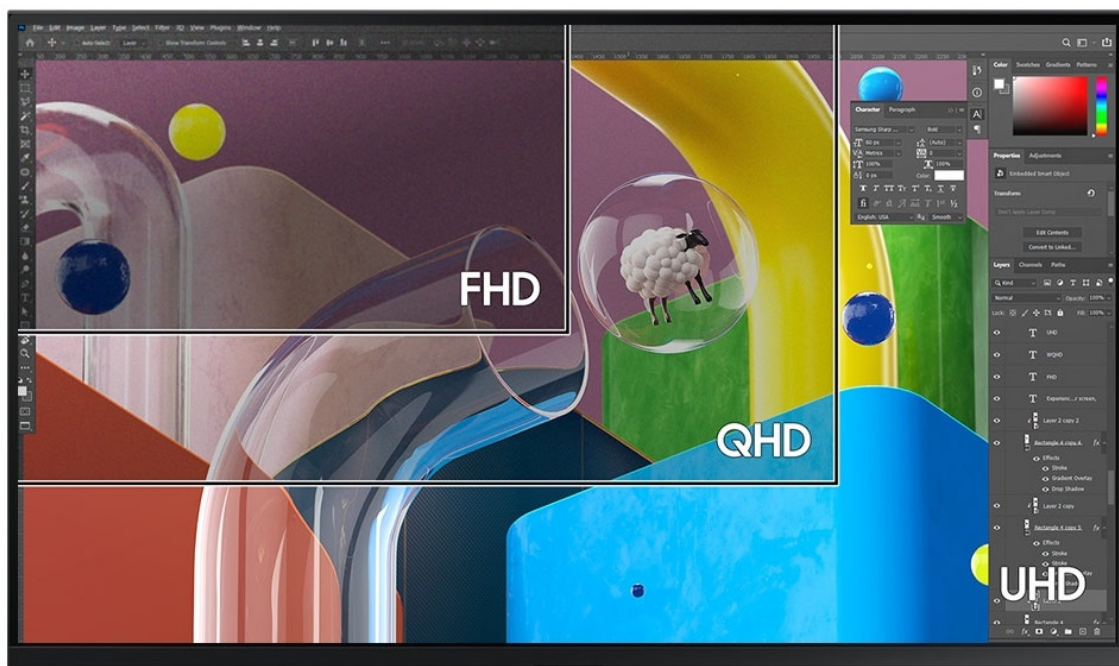

98% pokrytí barevného prostoru DCI-P3 zajistí barvy na profesionální úrovni. Vysoká přesnost a odladění i jemných odstínů ocení všichni designéři, grafici a další kreativci napříč obory. **Plocha o velikosti 32"** umožní komfortní práci s aplikacemi i nástroji ve více oknech najednou. Nechybí ani rozmanité možnosti připojení. Ke zdroji obrazu monitor **Samsung ViewFinity S80PB** připojíte pomocí rozhraní **HDMI, DisplayPort, USB-C** a nechybí ani **LAN port RJ-45** pro přímé a rychlé připojení k internetu.

Širokoúhlý

Skrze USB typu C můžete s jedním kabelem přenášet data, obraz a kompatibilní notebook také nabíjet. Chytré technologie dbají na komfort vašich očí, ať už pracujete ve dne, nebo uprostřed noci. Ucelený **system Intelligent Eye Care** zahrnuje například automatickou optimalizaci jasu a teploty barev, díky čemuž podporuje pohodlné sledování v jakémkoli prostředí. Nechybí ani **režim Eye Saver** či **Flicker-Free** pro snížení modrého světla a blikání displeje. **Ergonomická konstrukce** zajišťuje pohodlí a snadné nastavení displeje do požadované výšky nebo úhlu.