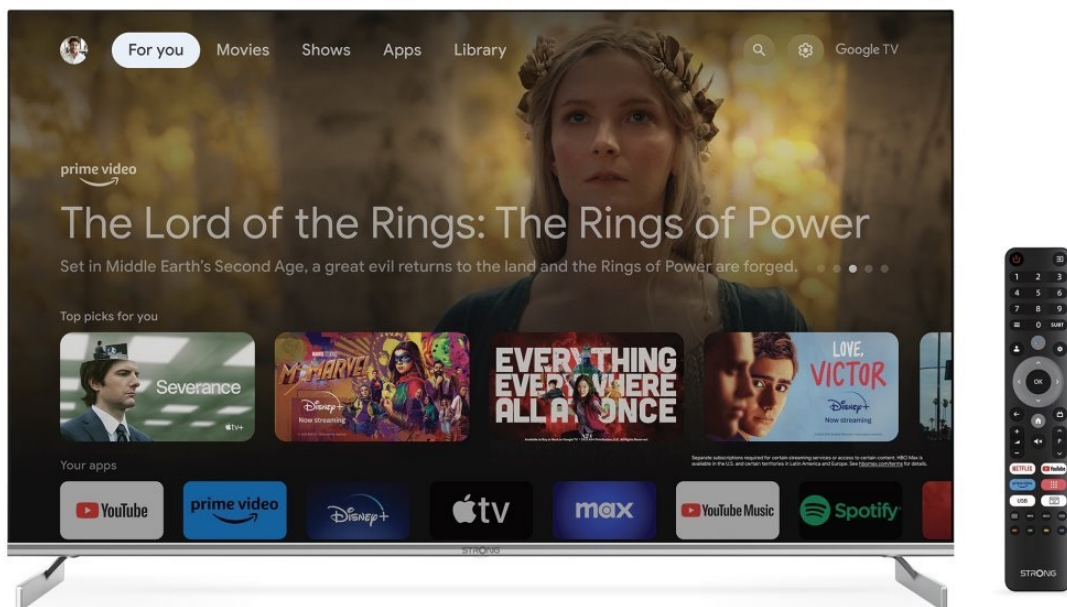

Chytrý QLED televizor Strong SRT50UF8733 přináší multimediální zábavu v moderním designu. **Obrazovka s úhlopříčkou 49,5"** vám poskytne obří plochu pro sledování filmů, videí, fotografií nebo her. Nabízí **ultra jemné rozlišení 4K**, díky čemuž dokáže zachytit obraz jasně, ostře a do těch nejmenších detailů. **Technologie HDR** pro vylepšený kontrast nebo barevný objem pak jen podpoří realistické vzezření. Samozřejmostí je také plnohodnotné ozvučení, které zajistí **integrované reproduktory s celkovým výkonem 20 W** a technologií **Dolby Atmos**.

Smart TV Strong SRT50UF8733 vás jednoduše přenesou nejen do světa televizního vysílání, ale multimediální zábavy obecně. Díky **připojení k internetu pomocí Wi-Fi** máte přístup k chytrým aplikacím a streamovacím platformám jako **YouTube, Netflix** a další. Součástí balení je i dálkový ovladač, který nabízí tlačítka pro okamžitý přístup k tomuto obsahu.

Strong SRT50UF8733

Smart LED televizor nabízí úhlopříčku **49,5"** a **4K Ultra HD** rozlišení 3840 × 2160 obrazových bodů. Pro příjem televizního vysílání je připraven **DVB-T2/S2/C** tuner s podporou dekódování **H.265/ HEVC**. Připojení k internetu lze realizovat jak drátově pomocí **RJ-45** portu, tak bezdrátově skrze technologii **Wi-Fi**. Pro přehrávání multimédií je možné využít **dva USB porty** a o zvuk se starají integrované reproduktory s celkovým výkonem **20 W**. Mezi další přednosti patří podpora **HDR10**, **Google Assistant** a **Image Quality Ratio 1400**. Jako operační systém byl zvolen **Android 11**.