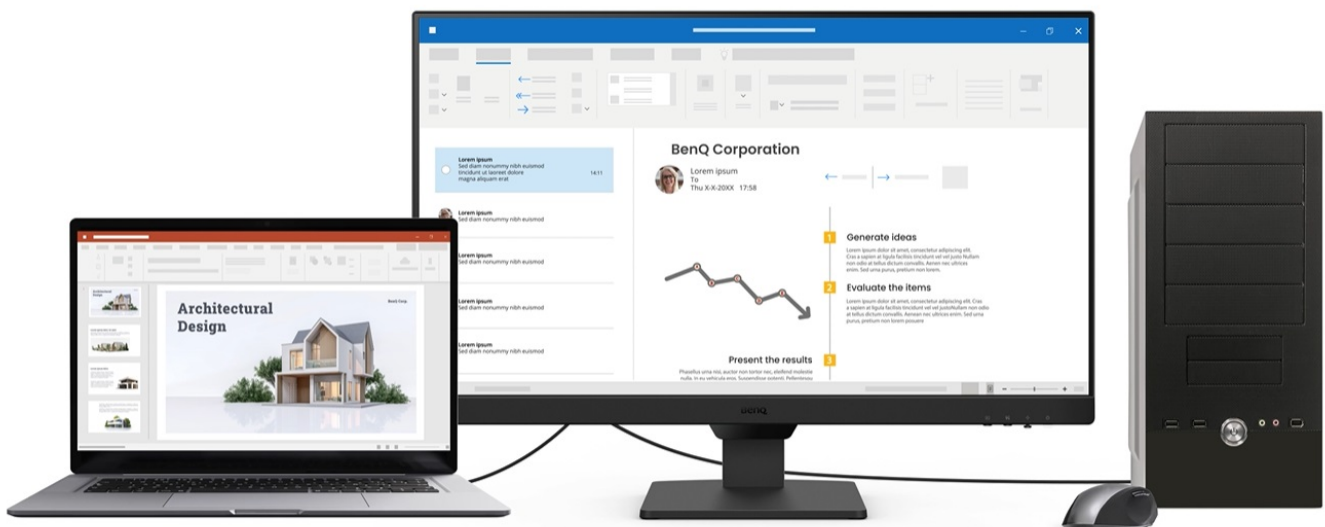

## BenQ BL2790 - Full HD monitor s ochranou očí do kanceláře

Monitor BenQ BL2790 je ideálním pomocníkem na každé pracovní místo. Kancelářskou sestavu doplní o **Full HD displej s úhlopříčkou 27"**. Disponuje IPS panelem, který produkuje **široké pozorovací úhly** a obsah můžete sledovat pohodlně a bez zkreslení i při pohledu ze stran. **Full HD rozlišení** podporuje čistý a ostrý obraz, který je dobře čitelný a vhodný pro činnost s aplikacemi, surfování po internetu, čtení dokumentů i sledování multimédií.

Mezi hlavní přednosti patří přítomná konektivita, díky které **monitor BenQ BL2790** jednoduše připojíte k firemním zařízením. Rozhraní **HDMI** a **DisplayPort** jsou navržena pro moderní přístroje, mezi vstupními zdroji obrazu lze přepínat tak, abyste zvýšili efektivitu práce. **Ovládací tlačítka** jsou umístěna s ohledem na snadnou dostupnost a nastavení. Displej kromě komfortní plochy dále potěší **100Hz obnovovací frekvencí**, která umožní rychlé vykreslování obsahu.

### BenQ BL2790

LED monitor s úhlopříčkou **27"** a Full HD rozlišením **1920 × 1080** bodů. Nabízí kontrastní poměr **1300 : 1**, jas **250 cd/m<sup>2</sup>** a dobu odezvy **5 ms**. Použitá technologie **IPS** nabízí pozorovací úhly 178° horizontálně i vertikálně. Monitor disponuje **VESA uchycením** a integrovanými **stereo reproduktory** s celkovým výkonem **4 W**. Monitor disponuje také speciálním režimem **Eye-Care**, který šetří vaše oči tím, že upravuje jas obrazovky, dle změny světla v prostředí.

### ZÁKLADNÍ SPECIFIKACE

**Typ panelu:** IPS

**Úhlopříčka:** 27"

**Poměr stran:** 16 : 9

**Rozlišení:** 1920 × 1080 px

**Kontrastní poměr:** 1300 : 1

**Doba odezvy:** 5 ms

**Rozhraní:** 2 × HDMI, 1 × DisplayPort, 1 × sluchátkový výstup