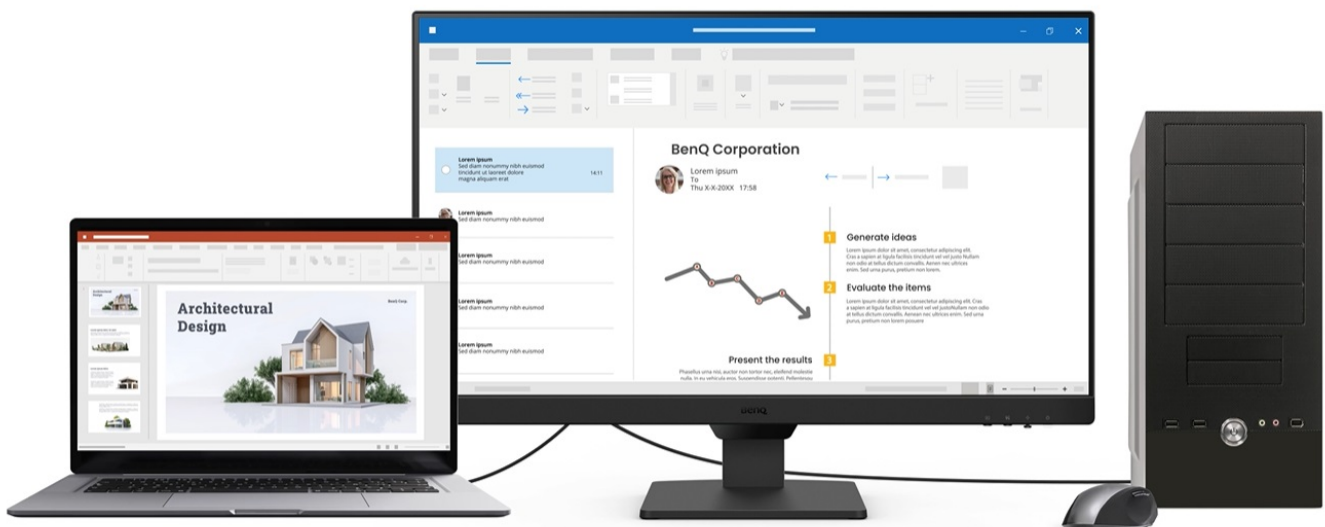

Monitor BenQ BL2490 je ideálním pomocníkem na každé pracovní místo. Kancelářskou sestavu doplní o **Full HD displej s úhlopříčkou 23,8"**. Disponuje IPS panelem, který produkuje **široké pozorovací úhly** a obsah můžete sledovat pohodlně a bez zkreslení i při pohledu ze stran. **Full HD rozlišení** podporuje čistý a ostrý obraz, který je dobře čitelný a vhodný pro činnost s aplikacemi, surfování po internetu, čtení dokumentů i sledování multimédií.

Mezi hlavní přednosti patří přítomná konektivita, díky které **monitor BenQ BL2490** jednoduše připojíte k firemním zařízením. Rozhraní **HDMI** a **DisplayPort** jsou navržena pro moderní přístroje, mezi vstupními zdroji obrazu lze přepínat tak, abyste zvýšili efektivitu práce. **Ovládací tlačítka** jsou umístěna s ohledem na snadnou dostupnost a nastavení. Displej kromě komfortní plochy dále potěší **100Hz obnovovací frekvencí**, která umožní rychlé vykreslování obsahu.

BenQ BL2490

LED monitor s úhlopříčkou **23,8"** a Full HD rozlišením **1920 × 1080** bodů. Nabízí kontrastní poměr **1300 : 1**, jas **250 cd/m²** a dobu odezvy **5 ms**. Použitá technologie **IPS** nabízí pozorovací úhly 178° horizontálně i vertikálně. Monitor disponuje **VESA uchycením** a integrovanými **stereo reproduktory** s celkovým výkonem **4 W**. Monitor disponuje také speciálním režimem **Eye-Care**, který šetří vaše oči tím, že upravuje jas obrazovky, dle změny světla v prostředí.

Součástí balení je HDMI kabel.

ZÁKLADNÍ SPECIFIKACE

Typ panelu: IPS

Úhlopříčka: 23,8"

Poměr stran: 16 : 9

Rozlišení: 1920 × 1080 px

Kontrastní poměr: 1300 : 1

Doba odezvy: 5 ms