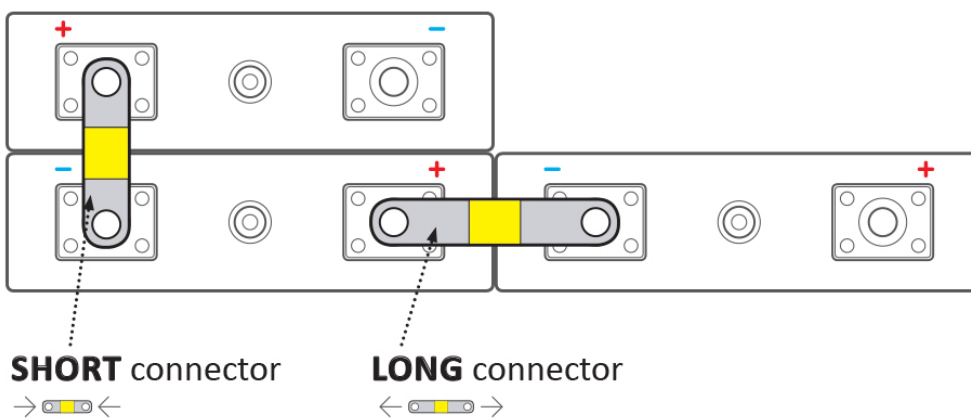

BATELX0080

Part No.:

EX-TC52/8

Záruka:

24 měs.

Stav:

Nové zboží

Popis

ELERIX EX-TC52/8

Terminálový konektor **pro Lithiové články LiFePO4 značky ELERIX**. Konektor vhodný pro připojení baterií **ELERIX EX-L50K, EX-L70K**. Skládá se z více vrstev měděného materiálu.

Zkontrolujte rozměry článků a vaše požadavky na připojení. Viz rozdíl v používání dlouhých a krátkých konektorů:

Zatížitelnost koncového konektoru není lineární! Zatížitelnost klesá s rostoucím průřezem svorkového konektoru.

ZÁKLADNÍ SPECIFIKACE

Rozteč: 52 mm

Rozměry: 72 × 20 × 2 mm (střední část má výšku 5 mm)

Kompatibilita: ELERIX EX-L50K, EX-L70K