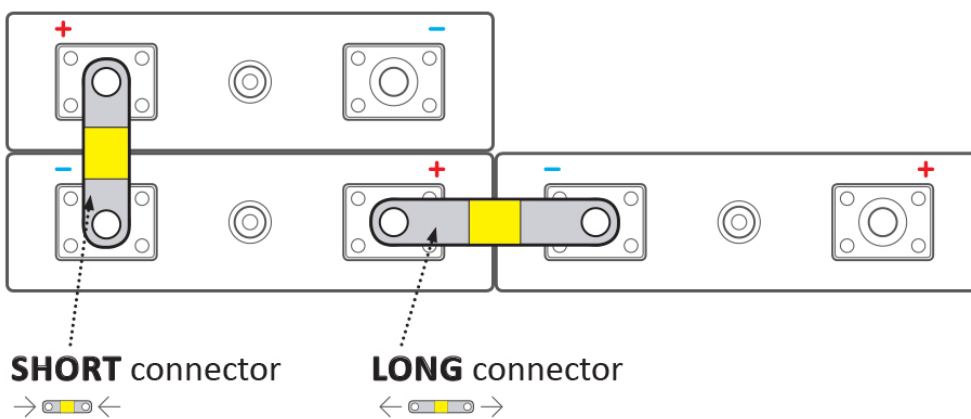

ELERIX EX-TC30/6

Cena celkem:

56 Kč

(bez DPH: 46 Kč)

Běžná cena:

62 Kč

Ušetříte:

6 Kč

Kód zboží:

BATELX0074

Part No.:

EX-TC30/6

Záruka:

24 měs.

Stav:

Nové zboží

Popis

ELERIX EX-TC30/6

Terminálový konektor **pro Lithiové články LiFePO4 značky ELERIX**. Konektor vhodný pro připojení baterií **ELERIX EX-L10, EX-L15 a EX-L25**. Skládá se z více vrstev měděného materiálu.

Zkontrolujte rozměry článků a vaše požadavky na připojení. Viz rozdíl v používání dlouhých a krátkých konektorů: