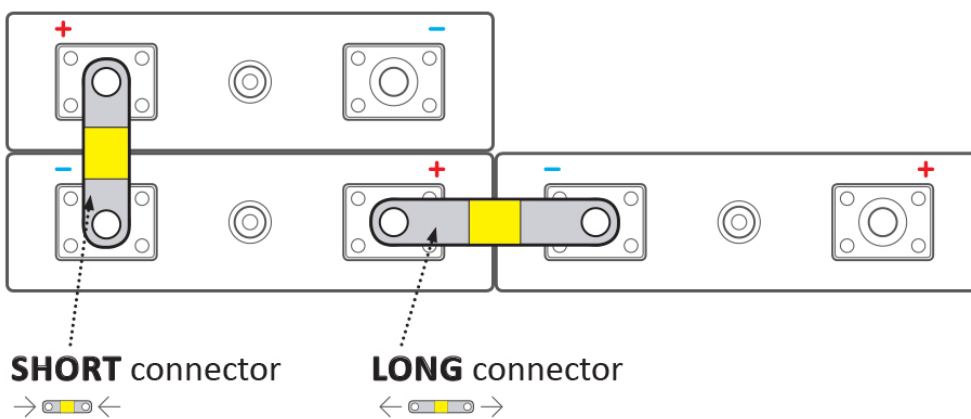

Kód zboží:

BATELX0064

Part No.:

EX-TC120/8

Záruka:

24 měs.

Stav:

Nové zboží

### ELERIX EX-TC120/8

Terminálový konektor **pro Lithiové články LiFePO4 značky ELERIX**. Konektor vhodný pro připojení baterií **ELERIX EX-L230**. Skládá se z více vrstev měděného materiálu.

**Zkontrolujte rozměry článků a vaše požadavky na připojení. Viz rozdíl v používání dlouhých a krátkých konektorů:**

### ZÁKLADNÍ SPECIFIKACE

**Rozteč:** 120 mm

**Rozměry:** 140 × 20 × 2 mm (střední část má výšku 5 mm)

**Kompatibilita:** ELERIX EX-L230

**Materiál:** měď