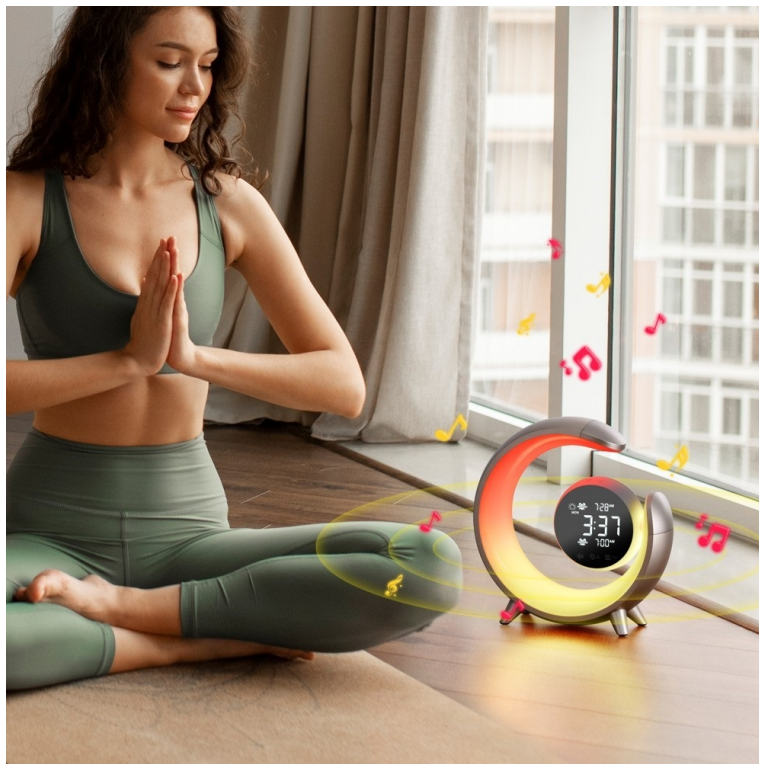

## IMMAX LED PEACOCK RGB - stolní lampa s budíkem a RGB podsvícením

**Notně originální stolní LED lampička IMMAX LED PEACOCK RGB**, která kromě designu a osvětlení přináší také **duální budík** a RGB podsvícení. Je vhodná nejen do ložnice, ale také například do dětského pokojíčku. Umožňuje například přehrávání přírodních zvuků a ve spojení s **RGB podsvícením** navodí skutečně relaxační atmosféru.

Lampička **IMMAX LED PEACOCK RGB** produkuje teplý odstín světla s postupným stmíváním, které podpoří odpočinek a zklidnění. **Digitální displej** slouží k zobrazení hodin a nabízí možnost nastavení dvou různých časů buzení. Nechybí ani funkce Snooze a 3 režimy podsvícení.

### IMMAX LED PEACOCK RGB 20 W

Netradiční LED stolní lampička s praktickým **digitálním displejem** a s efektním **RGB podsvícením**. Nabízí teplý odstín světla a plynulé stmívání. Tato lampička je ideální do dětských pokojíčků díky možnosti **přehrávání sedmi různých přírodních zvuků** k večernímu zklidnění. Samozřejmostí je poté automatické vypnutí v režimu 30/60/90 minut. LED displej disponuje dvoustupňovým nastavením jasu i možností úplného vypnutí. K dispozici je navíc i funkce **duálního budíku**, která nabízí dva různé časy probuzení, na pracovní týden a druhý na víkend. K dispozici je také **USB výstup pro nabíjení** mobilních telefonů.