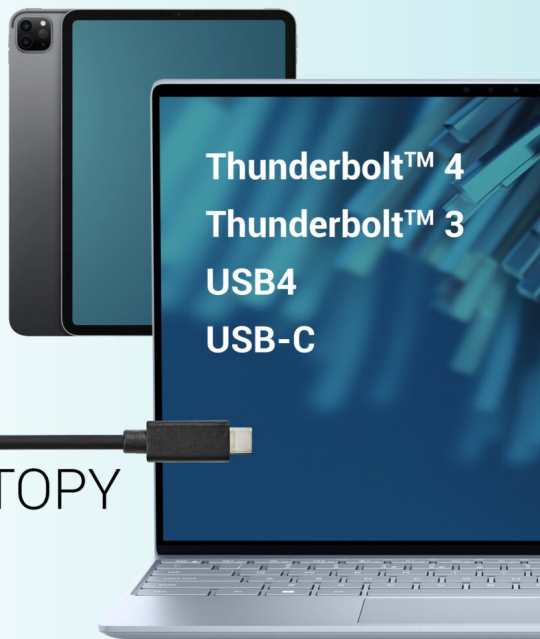

I-TEC USB-C TRIPLE DISPLAY DOCK GEN2 PRO 100W

Cena celkem:

4 599 Kč

(bez DPH: 3 801 Kč)

Běžná cena:

5 059 Kč

Ušetříte:

460 Kč

Popis

Dokovací stanice i-tec USB-C Triple Display Dock Gen2 Pro - připojte vše, co potřebujete

Dokovací stanice i-tec USB-C Triple Display Dock Gen2 Pro, která je kompatibilní s moderními notebooky, tablety a další výpočetní technikou. Disponuje **bohatou nabídkou konektorů**, abyste se při využívání periferních zařízení nemuseli omezovat. Mezi přednosti patří například **podporuje až 100W napájení** připojeného notebooku nebo tabletu, podpora **vysokého rozlišení 4K při obnovovací frekvenci až 60 Hz** nebo **kombinovaný 3,5mm audio/mikroport** pro rychlé připojení sluchátek, respektive headsetu.

Výkonná dokovací stanice i-tec USB-C Triple Display Dock Gen2 Pro si poradí **až se 3 monitory současně**. Potěší také podpora extra rychlého přenosu dat nebo možnost montáže na monitor díky **VESA uchycení**.

Kompatibilní se všemi

MODERNÍMI LAPTOPY
& TABLETY

I-TEC USB-C Triple Display Dock Gen2 Pro 100 W

Dokovací stanice umožňuje připojit notebook, tablet nebo smartphone k dalším monitorům a hardwaru. K počítači či notebooku se připojuje pomocí **USB-C portu s podporou Thunderbolt 3/4 a USB4**. Na podporovaných zařízeních je tak schopná přenášet i napájení **až 100 W**. K dokovací stanici je možné připojit až tři **4K monitory**. Vysokorychlostní přístup k internetu lze realizovat skrze přítomný **RJ-45** port. Pro připojení periférií jsou přítomny **dva USB-C, jeden USB 3.1, tři USB 3.0** porty. Dokovací stanici lze nainstalovat i dozadu za monitor s podporou **VESA** uchycení díky VESA držáku (není součástí), čímž získáte jak maximální pracovní efektivitu díky rozšiřitelnosti portů, tak i krásně uklizený stůl bez kabelů. Potěší také **slot pro bezpečnostní zámek** a vypínač dokovací stanice pro maximální úsporu elektrické energie.