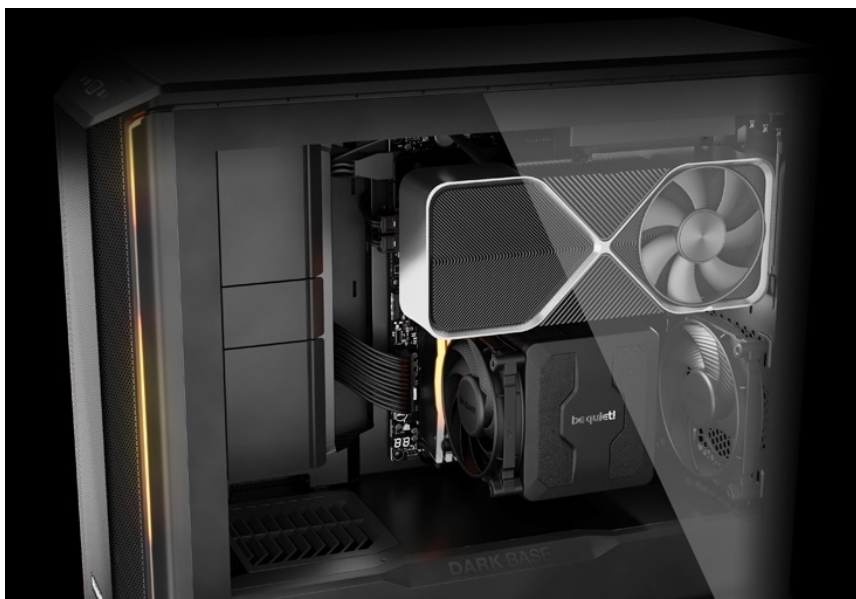

## BE QUIET! DARK BASE 701 ČERNÁ

Cena celkem:	<b>5 657 Kč</b> <b>(bez DPH: 4 675 Kč)</b>
Běžná cena:	<b>6 222 Kč</b>
Ušetříte:	<b>566 Kč</b>
Kód zboží:	CASBQT1160
Part No.:	BGW58
Záruka:	36 měs.
Stav:	Nové zboží

#### Be quiet! DARK BASE 701 - rozjeté komponenty na jednom místě

PC skříň **Be quiet! DARK BASE 701** svým designem podporuje maximální průtok vzduch a stabilní chod celého systému. **Extra prodyšná konstrukce** je ideální pro výkonné komponenty, které jsou chlazeny vzduchem. Skříň ve formátu **Middle Tower** disponuje trojicí předinstalovaných ventilátorů, které skvěle balancují mezi chladicím výkonem a tichým provozem.

**PC skříň Be quiet! DARK BASE 701** představuje ideální volbu pro všestranné využití, ať už v pracovní nebo multimediální sféře. Fanoušci estetiky ocení **konstrukci s průhlednou bočnicí**. Zkušení uživatelé zase mohou naplno využít vnitřní prostor skříně, který neklade téměř žádná omezení, co se kreativity týče. Je **kompatibilní s celou řadou komponent** různých formátů a velikostí, a to včetně třeba vodního chlazení. Samozřejmostí je výbava v podobě **prachových filtrů** nebo **konektorů**.

### **Be quiet! DARK BASE 701**

Kvalitní počítačová skříň s průhlednou bočnicí formátu **Middle Tower** nabízí dostatek prostoru pro uložení **až pěti disků**. Předinstalovány jsou **tři 140 mm ventilátory**, které lze optimalizovat jak pro tichý chod, tak pro výkon bez kompromisu pomocí tlačítek na horním panelu. Zde se také nachází **dva porty USB 3.0**, jeden port **USB-C**, sluchátkový výstup a audio vstup pro mikrofon. Herní design ještě doplňuje elegantní **ARGB osvětlení**. Ve skříni je dostatek prostoru pro chladič CPU do