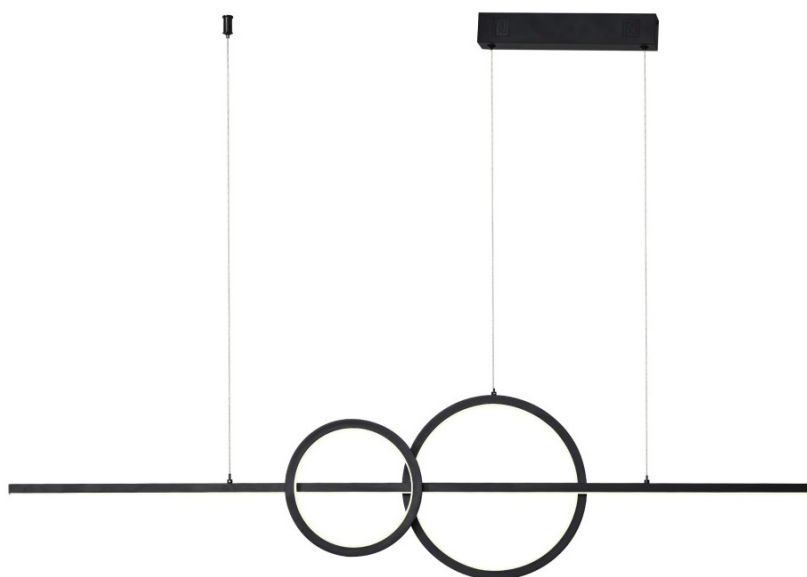

IMMAX NEO LITE RONDAS 56W

Cena celkem:	4 901 Kč
	(bez DPH: 4 050 Kč)
Běžná cena:	5 391 Kč
Ušetříte:	490 Kč
Kód zboží:	OSVIMM1309
Part No.:	07236L
Záruka:	24 měs.
Stav:	Nové zboží

Popis

Variabilní osvětlení nejen pro chytrou domácnost - IMMAX NEO LITE RONDAS

LED stropní svítidlo IMMAX NEO LITE RONDAS Smart přináší světlo do každé místnosti. Svým minimalistickým designem skvěle zapadne například do moderní kuchyně, jídelny, ale také třeba obývacího pokoje. Vyznačuje se snadnou a rychlou **instalací bez nutnosti brány (Bridge)**, takže snížíte pořizovací náklady a flexibilní ovládání je možné bezdrátově pomocí **Bluetooth** a síť Wi-Fi.

IMMAX NEO LITE RONDAS 56 W

Elegantní závěsné LED svítidlo je skvělou volbou pro osvětlení kuchyňských ostrůvků a jídelních stolů. Osvětlení lze upravit

dle aktuální činnosti a zvolený odstín bílé barvy světla vnese do místnosti vždy jinou atmosféru.

Materiál: kov + plast

Vstupní napětí: AC 220 V

Rozměry: 1313 × 60 mm

Délka závěsu: max. 1500 mm

Barva: černá

Energetická třída (EEI): G

TuyaSmart:

[Aplikace pro Android](#)