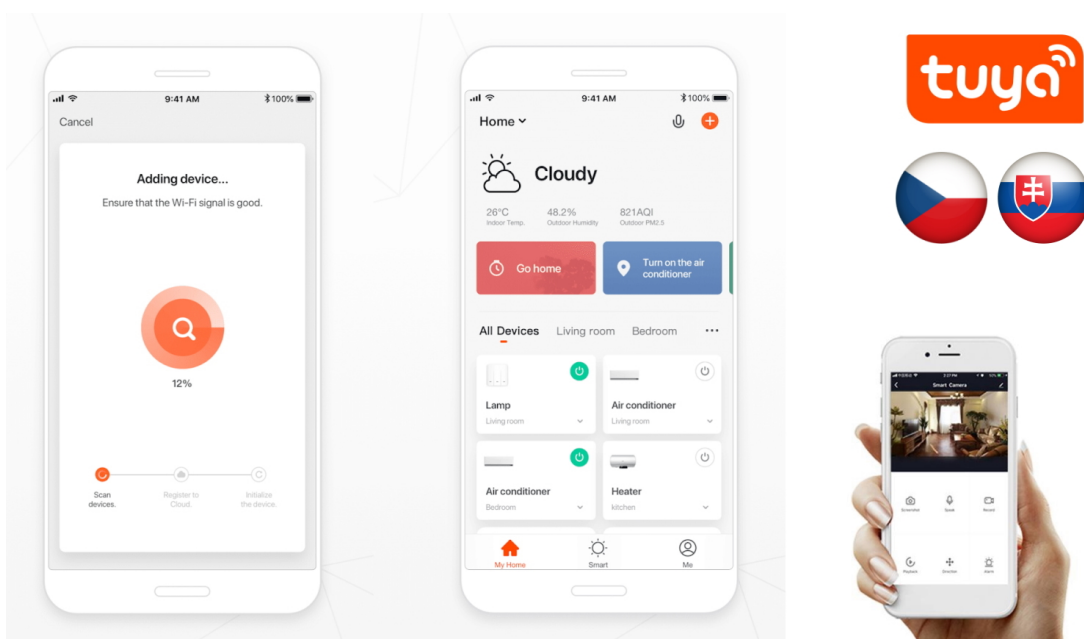

Ve spojení se smart funkcemi můžete u **svítidla IMMAX NEO LITE OVALE** nastavit různé režimy osvětlení, intenzitu a odstín světla apod. Pomocí **aplikace Immax NEO PRO** vám postačí jen chytré mobilní zařízení. Potěší také kompatibilita s celou řadou systémů, mezi něž patří Samsung SmartThings, Amazon Alexa, Google Assistant a Apple Siri zkratky.

Samozřejmě je také dálkový IR ovladač.

IMMAX NEO LITE OVALE 50 W

Elegantní závěsné LED svítidlo je skvělou volbou pro osvětlení kuchyňských ostrůvků a jídelních stolů. Osvětlení lze upravit dle aktuální činnosti a zvolený odstín bílé barvy světla vnese do místnosti vždy jinou atmosféru.

Svítlidlo lze propojit s chytrou aplikací **IMMAX NEO PRO** a ovládat tak celou síť domácích světelných zdrojů skrze dálkový ovladač či aplikaci v mobilním telefonu. Systém je **kompatibilní s iOS, Android, Samsung SmartThings, Amazon Alexa, Apple Siri, Google Assistant, Tuya a LIDL**. Dálkové ovládání je součástí balení.