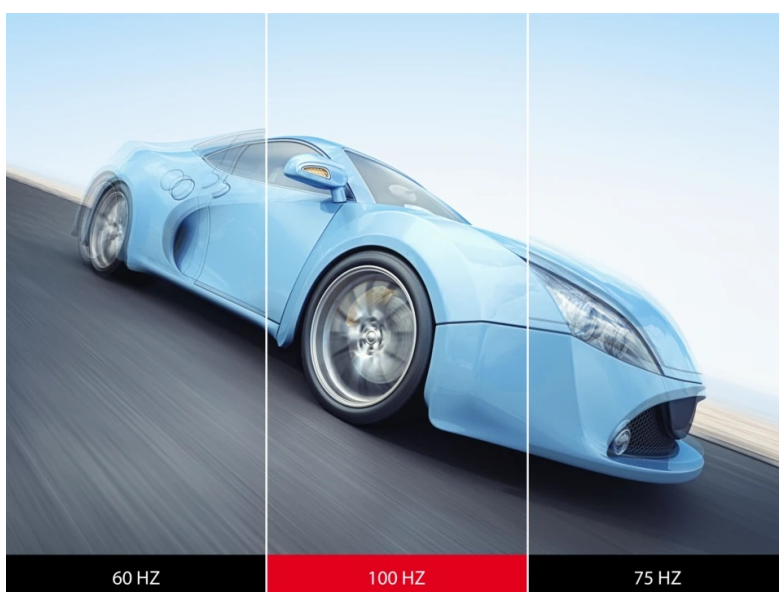

Stav: Nové zboží

Popis

ViewSonic VG2408A - Full HD monitor pro všestranně zaměřené uživatele

Full HD monitor ViewSonic VG2408A pro pracovní činnost v kanceláři i pohodlí domova. Zprostředkuje vám živé barvy ze všech stran díky modernímu **SuperClear IPS panelu**. Ten podporuje konzistentní zobrazení a široké pozorovací úhly, takže si obsah dopřejete bez zkreslení z jakéhokoli pozice. **Displej s úhlopříčkou 23,8"** poskytuje **rozlišení Full HD** pro čistý obraz a detaily. Uplatní se při práci s aplikacemi, dokumenty, sledování filmů, videí a další multimediální zábavě.

Monitor ViewSonic VG2408A totiž dosahuje **obnovovací frekvence 100 Hz**, díky čemuž se obraz neseká a každá akční scéna je hladká a plynulá. Plynulý vizuál ocení také vaše oči, které budou méně namáhány. **Displej pokrývá 99 % barevné palety sRGB**, díky čemuž produkuje bohaté a živé barvy. Uplatní se tak při multimediální zábavě i pokročilejší činnosti s digitálním obsahem, obrázky nebo fotografiemi.

ViewSonic VG2408A

LED monitor s úhlopříčkou **23,8"** nabízí rozlišení 1920 × 1080 obrazových bodů. Disponuje obnovovací frekvencí **100 Hz**, dobou odezvy **5 ms**, kontrastním poměrem **1300 : 1** a jasem **250 cd/m²**. Příjemné jsou též pozorovací úhly **178°** horizontálně i vertikálně. Ozvučení poskytuje **dvojice reproduktorů** s celkovým výkonem 4 W. Potěší také **dva USB porty** pro připojení periférií, výškově nastavitelný stojan a funkce **Pivot**, která umožňuje otočení obrazovky o 90°.