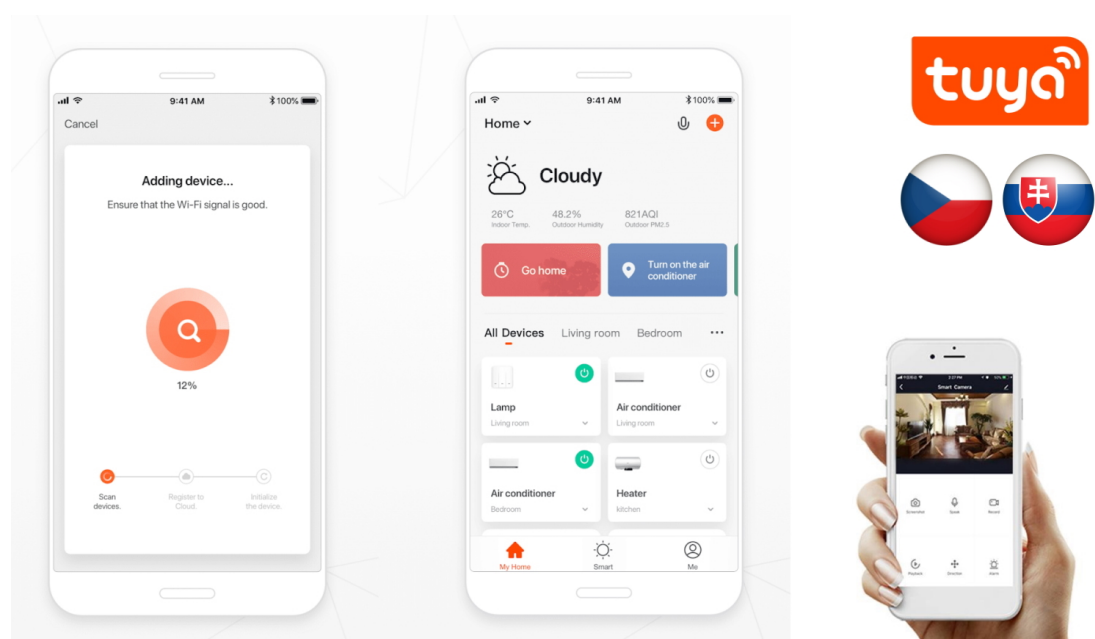

IMMAX NEO DORMINE - chytré osvětlení, které má styl

Stahovací bodové světlo IMMAX NEO DORMINE SMART v elegantním designu se skvěle hodí do každé moderní domácnosti – do jídelny, kuchyně, ložnice nebo obývacího pokoje. **Závěsný systém** umožňuje variabilní nastavení výšky dle výšky stropu nebo vašich požadavků. **Barevná teplota 3000K** poskytuje příjemné osvětlení v místnosti. **Bodové světlo směřuje dolů** a osvětluje místo před vámi.

Současně poskytuje také **nepřímé osvětlení vzhůru bez oslnění**. Díky kompaktním rozměrům nezabere příliš prostoru. Samozřejmostí je funkce **stmívání**, takže se přizpůsobí všem vašim požadavkům. **Svítilno IMMAX NEO DORMINE SMART**

Ize jednoduše **ovládat pomocí aplikace Immax NEO PRO** ve vašem smartphonu nebo tabletu. Nechybí ani **fyzické dálkové ovládání**, které je součástí balení.

IMMAX NEO DORMINE SMART 6 W

Designové LED stahovací svítidlo, ideální např. nad kuchyňský ostrůvek či jídelní stůl. **Bodové světlo svítí dolů a jemné nepřímé světlo svítí vzhůru**, světlo vás tedy nebude nijak nepříjemně oslňovat. Závěsný systém umožňuje maximální **variabilitu výšky**, během sekundy stáhnete svítidlo dolů nebo vytáhnete zpět. Lustr se zafixuje vždy ve zvolené výšce. Svítidlo lze propojit s chytrou aplikací **IMMAX NEO PRO** a ovládat tak celou síť domácích světelných zdrojů skrze dálkový ovladač či aplikaci v mobilním telefonu. Systém je **kompatibilní s iOS, Android, Amazon Alexa, Apple Siri, Google Assistant, Tuya, Philips HUE či Somfy**. Dálkové ovládání je součástí balení.