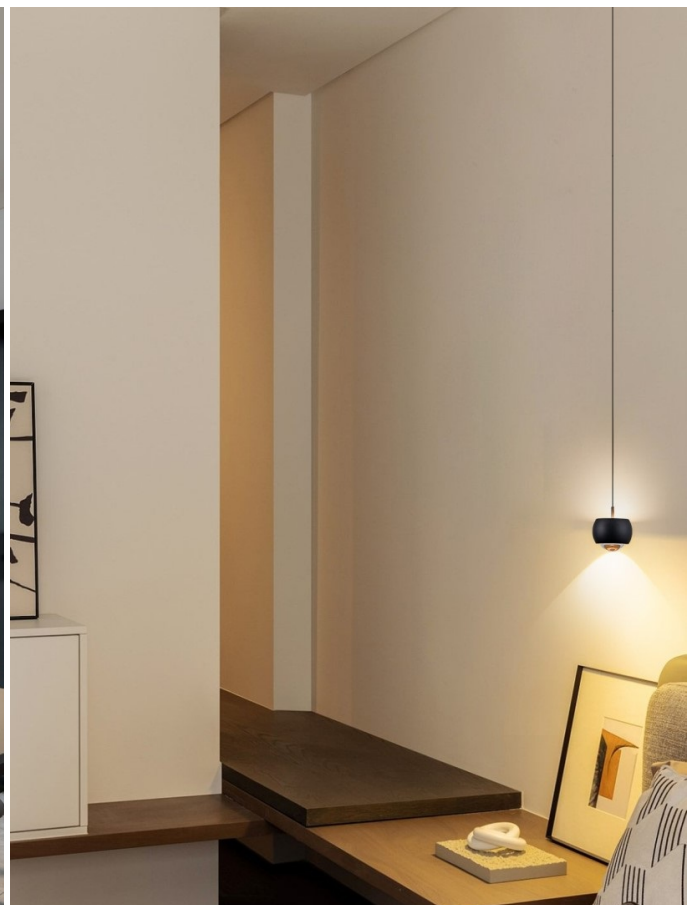

IMMAX NEO DORMINE - chytré osvětlení, které má styl

Stahovací bodové světlo IMMAX NEO DORMINE SMART v elegantním designu se skvěle hodí do každé moderní domácnosti – do jídelny, kuchyně, ložnice nebo obývacího pokoje. **Závěsný systém** umožňuje variabilní nastavení výšky dle výšky stropu nebo vašich požadavků. **Barevná teplota 3000K** poskytuje příjemné osvětlení v místnosti. **Bodové světlo směřuje dolů** a osvětluje místo před vámi.

Ize jednoduše **ovládat pomocí aplikace Immax NEO PRO** ve vašem smartphonu nebo tabletu. Nechybí ani **fyzické dálkové ovládání**, které je součástí balení.

IMMAX NEO DORMINE SMART 6 W

Designové LED stahovací svítidlo, ideální např. nad kuchyňský ostrůvek či jídelní stůl. **Bodové světlo svítí dolů a jemné nepřímé světlo svítí vzhůru**, světlo vás tedy nebude nijak nepříjemně oslňovat. Závěsný systém umožňuje maximální **variabilitu výšky**, během sekundy stáhnete svítidlo dolů nebo vytáhnete zpět. Lustr se zafixuje vždy ve zvolené výšce. Svítidlo lze propojit s chytrou aplikací **IMMAX NEO PRO** a ovládat tak celou síť domácích světelných zdrojů skrze dálkový ovladač či aplikaci v mobilním telefonu. Systém je **kompatibilní s iOS, Android, Amazon Alexa, Apple Siri, Google Assistant, Tuya, Philips HUE či Somfy**. Dálkové ovládání je součástí balení.