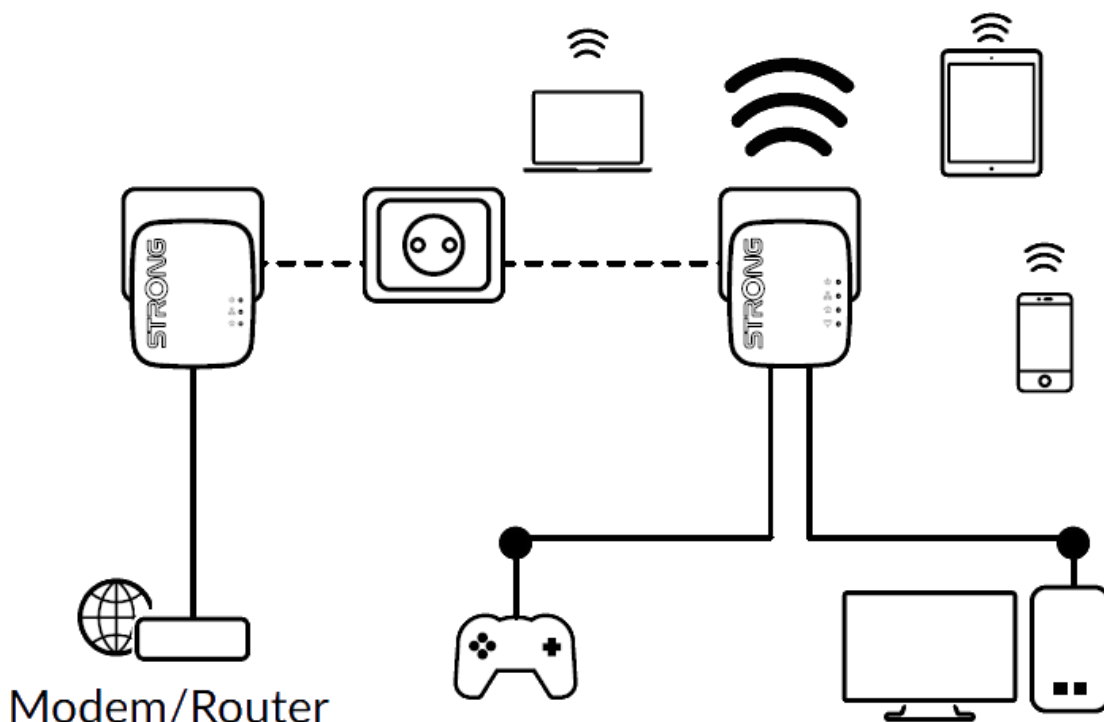

Popis

Strong Powerline WF 600 DUO MINI

Vytvořte si velmi snadno vysokorychlostní **Wi-Fi hotspot** s rychlostí **až 300 Mbit/s** pomocí stávající elektroinstalace vaší domácnosti. Jednoduše připojte adaptér Powerline 600 MINI k vašemu stávajícímu internetovému modemu prostřednictvím **portu Ethernet** a okamžitě získáte připojení k internetu dostupné **z jakékoli napájecí zásuvky**. Pak pomocí adaptéru Wi-Fi 600 MINI můžete vytvořit ve vybrané místnosti nový Wi-Fi hotspot a během několika minut tak rozšířit pokrytí vaší domácnosti Wi-Fi signálem.

Sada obsahuje jeden adaptér Powerline 600 MINI a jeden adaptér Powerline Wi-Fi 600 MINI. Součástí balení jsou dva ethernet kabely.

Modem/Router

ZÁKLADNÍ SPECIFIKACE

Přenosová rychlost: až 600 Mbit/s (300 Mbit/s bezdrátově)

Standard Powerline: HomePlug AV, IEEE802.3, IEEE802.3u

Dosah: až 300 m

Barva: bílá

Powerline 600 MINI

Rozhraní: 1× RJ-45 100/100 Mbps

Rozměry: 75 × 68 × 63 mm

Hmotnost: 79 g

Powerline Wi-Fi 600 MINI