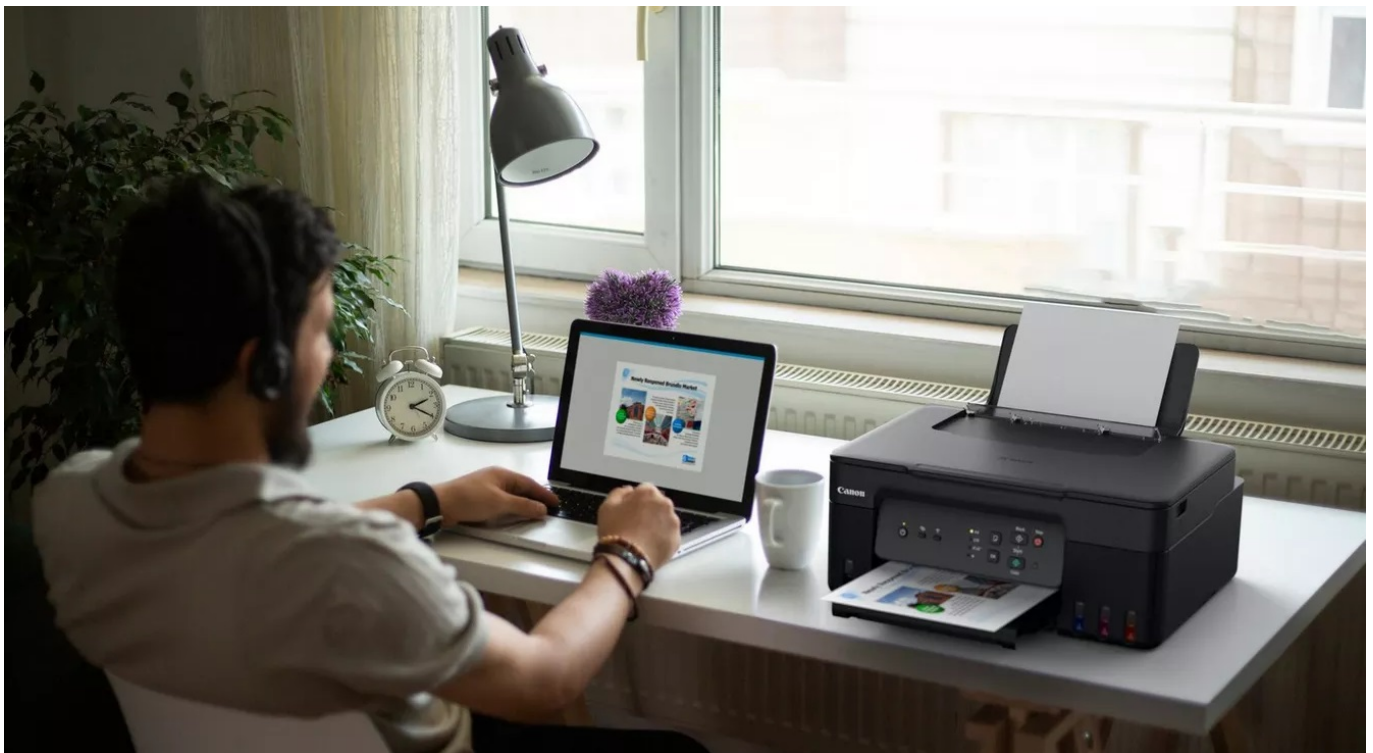

### Canon PIXMA G3430 - zefektivní a zlevní procesy v kanceláři

**Multifunkční tiskárna Canon PIXMA G3430** si vzala za úkol kvalitní tisk při dosažení výrazné úspory nákladů. **Podporuje tisk, kopírování a skenování**, takže běžné kancelářské procesy zvládnete jen s jedním zařízením. Je ideální do domácnosti i osobní kanceláře a díky **systému MegaTank** ušetříte, co to jen jde. **Multifunkce Canon PIXMA G3430** se vyznačuje přítomností **doplnitelných zásobníků s vysokou výtežností**, takže s jednou sadou standardních inkoustových lahvíček vytisknete až 4600 stran.

V porovnání s běžnými kazetovými tiskárnami tak **vychází provozní náklady na velmi nízkou částku**. Samozřejmostí je jednoduché ovládání, aby nastavení tisku a všech úloh zvládl každý. Systém vyměnitelných zásobníků je nejenom úsporný, ale také se snadno udržuje v ideální kondici. Tento model dosahuje **rychlosti tisku až 11 stran za minutu**. Potěší také podpora bezdrátového připojení pomocí **Wi-Fi**.

### Canon PIXMA G3430

Multifunkční barevná inkoustová tiskárna formátu **A4** nabízející vysoké rozlišení tisku **až 4800 × 1200 DPI** při rychlosti **11 stran za minutu** černobíle a **6 stran za minutu** barevně. Disponuje vestavěným skenerem s rozlišením **600 × 1200 DPI** a zásobníkem papíru s kapacitou **100 listů**. Umístění nádržek na **inkoust v přední části** tiskárny umožňuje snadný přístup při doplňování inkoustu i přehled o jeho stávající hladině. Potěší také podpora tisku bez okrajů. Propojení s počítačem lze realizovat jak drátově skrze **USB**, tak bezdrátově skrz **Wi-Fi**. Je také kompatibilní s inteligentními hlasovými asisenty **Amazon Alexa a Google Assistant**.