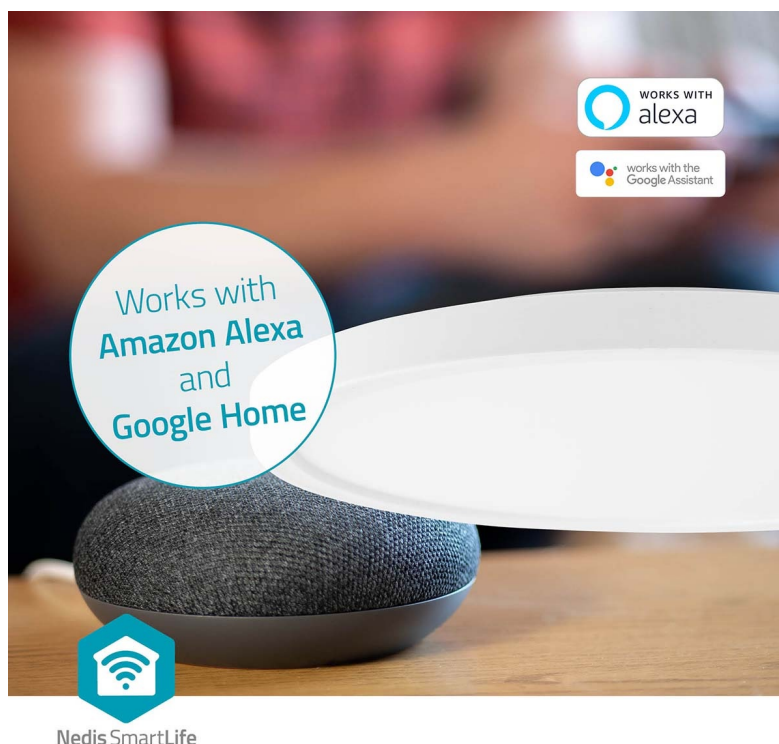

NEDIS WIFILAC31WT 18W BÍLÉ

Cena celkem:	969 Kč (bez DPH: 801 Kč)
Běžná cena:	1 066 Kč
Ušetříte:	97 Kč
Kód zboží:	OSVNED1089
Part No.:	WIFILAC31WT
Záruka:	24 měs.
Stav:	Nové zboží

Popis

Nastavte osvětlení chytrě s Nedis WIFILAC31WT

LED stropní svítidlo Nedis WIFILAC31WT do každé domácnosti. Díky **funkci stmívání** vytvoří pohodou atmosféru přesně podle vašich představ. Poskytne jasné osvětlení pro práci i přívětivé přitímí pro večerní romantiku a relax. Na pohled se vyznačuje elegantním a ultratenkým designem, díky čemuž skvěle zapadne do moderního interiéru a místností, jako jsou ložnice, chodby nebo haly.

Nedis SmartLife

Stropní světlo Nedis WIFILAC31WT podporuje **bezdrátové připojení pomocí Wi-Fi** a **mobilní aplikaci Nedis Smartlife**. Ve spojení s chytrým mobilním zařízením tak pak jednoduše nastavíte například časové plány pro osvětlení v danou hodinu, například těsně před návratem domů nebo pro probuzení. Pomocí aplikace také **snadno nastavíte barvu osvětlení nebo teplotu barev**.

Nedis SmartLife

Nedis WIFILAC31WT 18 W

Stmívatelné LED stropní svítidlo pro chytrou domácnost. Svítidlo lze pomocí technologie Wi-Fi propojit s aplikací **Nedis SmartLife** v chytrém telefonu a vy tak můžete dálkově ovládat **barvu osvětlení, jas i teplotu barev** dle svých potřeb. Dále je k dispozici možnost spárování s ostatními chytrými produkty, automatické zapínání při západu slunce nebo **podpora hlasových asistentů** Siri, Amazon Alexa a Google Home.