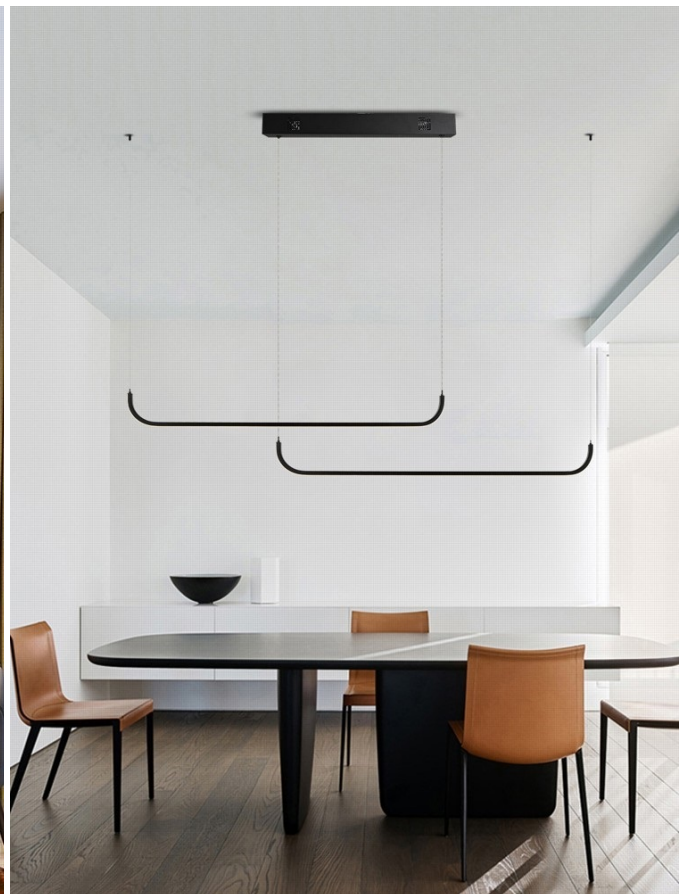

LED svítidlo IMMAX NEO PATTINI pro zavěšení na strop, které je vhodné pro osvětlení kuchyně, osobní pracovny nebo kanceláře. Velmi decentní design se hodí do každého moderního interiéru. Nabízí praktické smart funkce, které vám zpříjemní každodenní pracovní i soukromý život. **Bílé světlo** lze nastavit v **rozmezí barevné teploty 3000-6000 K**, díky čemuž je vhodné pro každodenní činnosti, aktivizaci lidského organismu a udržení pozornosti během dne. Teplejší tóny se zase uplatní v podvečerních hodinách, například při večeři.

IMMAX NEO PATTINI Smart dvojité černé

Stropní závěsné svítidlo pro chytrou domácnost, které dokonale osvětlí interiér a tenký design nezahlcuje prostor. Dvě tenká zaoblená 120 cm dlouhá ramena lze zavěsit variabilně a zvolit tak délku lustru **od 160 do 280 cm**. Hodí se jak do kuchyní a jídelen, tak i pracoven a kanceláří. Možnost **výběru odstínu bílé** barvy zútulní interiér. Osazeno je **integrováním LED modulem** a podporuje bezdrátový komunikační protokol **ZigBee 3.0**. To umožňuje ovládání celé sítě domácích světelných zdrojů skrze **dálkový ovladač** či aplikaci **IMMAX NEO PRO** v mobilním telefonu. Tato svítidla jsou vhodná do systému osvětlení **IMMAX NEO, Tuya či Philips HUE a dalších**. Samozřejmostí je kompatibilita s hlasovým ovládáním přes Amazon Alexa, Google Assistant nebo Apple Siri.