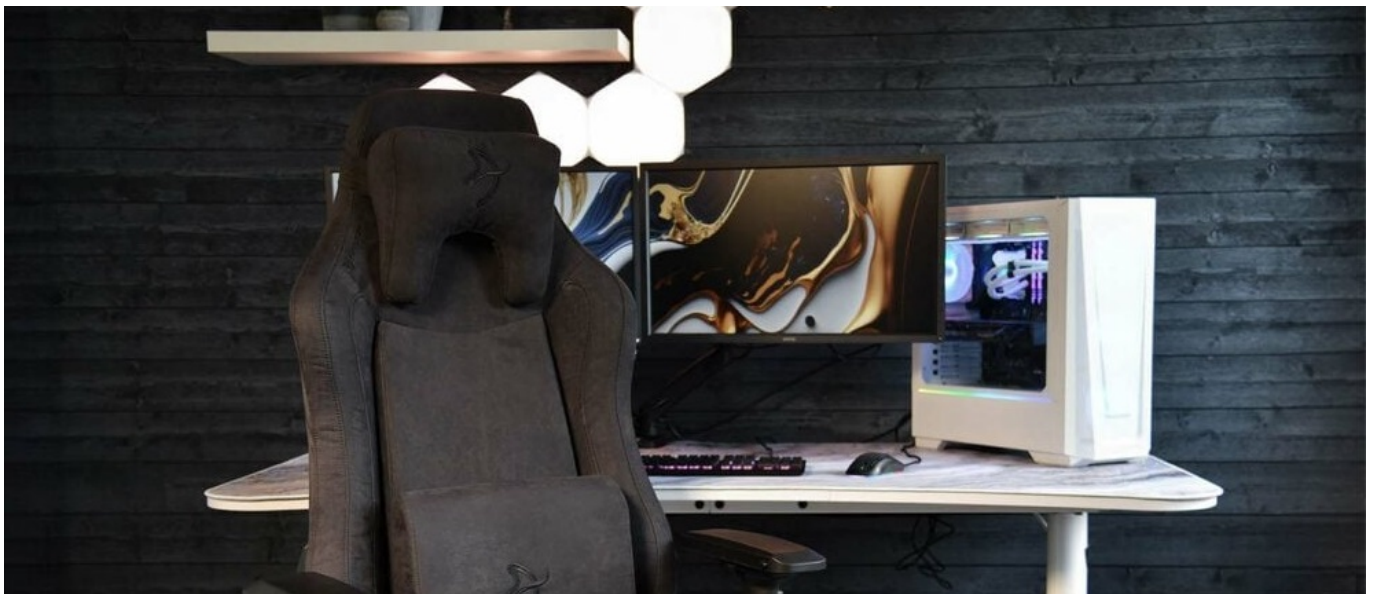

Arozzi VERNAZZA SuperSoft - superměkkost pro vaše pohodlí

Herní židle Arozzi VERNAZZA SuperSoft z kvalitního materiálu, která vám poskytne vysoký komfort při náročné a dlouhotrvající práci i hraní her. **Pokročilý ergonomický design** ocení především vaše záda. Konstrukce židle podporuje **správné držení těla** a umožní vám pohodlně pracovat po delší dobu. K dispozici jsou **dva polštáře z paměťové pěny**.

Bederní polštář slouží pro oporu zad a **polštář v oblasti opěrky hlavy** zase poskytne oporu pro krk a nejbližší okolí hlavy. **Mikrovlákno Supersoft** je speciální typ tkaniny, která je lehká na dotek a současně velmi odolná. Je zhotovena z vláken, která jsou tak hustá, že v nich neulpívá tolik prachu ani alergenů.

Samozřejmostí jsou široké možnosti **nastavení a přizpůsobení výšky nebo opěradla** dle vašich požadavků. Díky **funkci houpání** uzamknete židli v dané poloze a při jemném naklánění můžete relaxovat. Nebo můžete židli v určité poloze rovnou

zamknout a opěradlo i sedák stabilizovat. **Loketní opěrky jsou nastavitelné v několikasměrech** a potěší také celková **nosnost 145 kg**.

Arozzi VERNAZZA SuperSoft

Herní židle speciálně vytvořená pro zlepšení ergonomie a komfortu při dlouhých hodinách strávených u počítače. Je potažena kvalitní **tkaninou z mikrovlákna** s velmi jemnou strukturou. **Nastavitelná výška židle**, opěrky rukou nastavitelné ve všech směrech a úhel sklonu opěradla **až 165°** zajistí maximální pohodlí. Samozřejmostí je možnost **otáčení o 360°** a houpací mechanismus. Součástí balení jsou i **dva polštáře z paměťové pěny**, které zajistí podporu páteře v krční a bederní části. Nosnost je díky robustnímu kovovému rámu a základně kol **až 145 kg**.