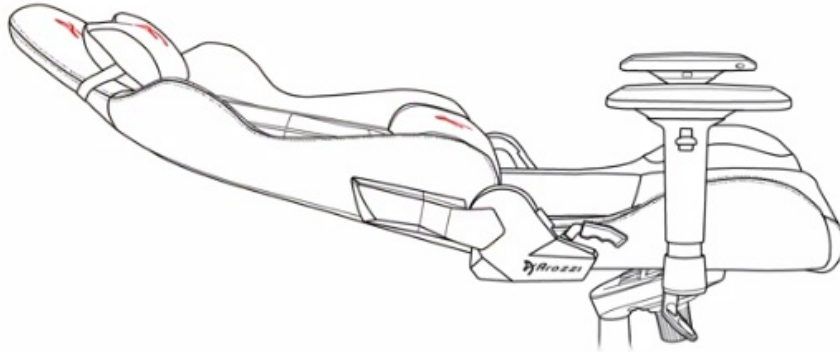

Herní židle Arozzi VERNAZZA Soft PU, která si vás získá svou univerzálností a pokročilou ergonomií. Židle z modelové řady Soft PU jsou **potáženy kvalitní syntetickou kůží**, která se díky **hladkému povrchu snadno čistí** a nevyžaduje zvýšenou údržbu. Skvrny nebo rozlitou kapalinu rychle a jednoduše setřete. Další předností tohoto materiálu je **zvýšená odolnost**. Židle Arozzi VERNAZZA Soft PU s přehledem odolává zubu času a je ideální jak do domácího, tak komerčního prostředí. O vaše pohodlí se postará **prostorný sedák**, který je vhodný pro rozmanité typy a velikosti těla. Ve spojení s ergonomií vytváří **ideální prostředí pro náročnou práci i dlouhé hodiny hraní**.

Funkční ergonomie pro každého

Židle Arozzi VERNAZZA Soft PU disponuje **nastavitelnou výškou sedadla**, takže se při hraní nebo práci na PC nemusíte vznášet. **Nastavitelná opěrka zad** se přizpůsobí pracovní zátěži i odpočinku po obědě nebo likvidaci finálního bossa. Zada vám kryje **dvojice opěrných polštářků** v kritických oblastech hlavy a beder. Další ergonomické prvky představují **nastavitelné loketní opěrky**. Samozřejmostí je **robustní konstrukce**. Kovový rám zajišťuje extrémní pevnost a odolnost s **nosností až 145 kg**. **Naklápěcí mechanismus** s funkcí uzamykání vám umožní řádně se uvelebit v preferovaném úhlu a užít si naplno multimediální zážitky. Nechybí ani možnost **houpání**.

ZÁKLADNÍ SPECIFIKACE

Nastavitelná výška sedadla: 47-57 cm

Výška židle: 133-143 cm

Šířka sedáku: 32 cm

Hloubka sedáku: 50 cm

Výška opěradla: 86 cm

Nosnost: 145 kg

Hmotnost: 26 kg