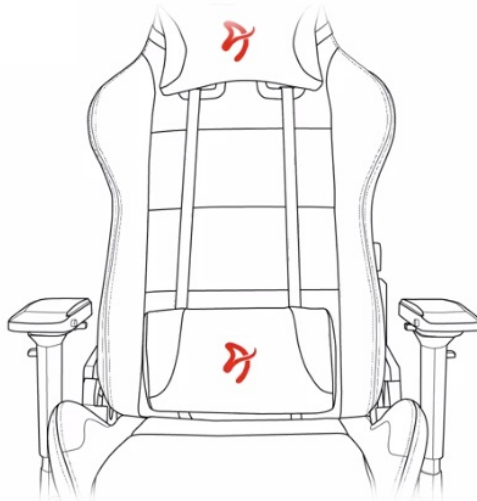

Herní židle Arozzi VERNAZZA Soft PU, která si vás získá svou univerzálností a pokročilou ergonomií. Židle z modelové řady Soft PU jsou **potáženy kvalitní syntetickou kůží**, která se díky **hladkému povrchu snadno čistí** a nevyžaduje zvýšenou údržbu. Skvrny nebo rozlitou kapalinu rychle a jednoduše setřete. Další předností tohoto materiálu je **zvýšená odolnost**. Židle Arozzi VERNAZZA Soft PU s přehledem odolává zubu času a je ideální jak do domácího, tak komerčního prostředí. O vaše pohodlí se postará **prostorný sedák**, který je vhodný pro rozmanité typy a velikosti těla. Ve spojení s ergonomií vytváří **ideální prostředí pro náročnou práci i dlouhé hodiny hraní**.

Funkční ergonomie pro každého

Židle Arozzi VERNAZZA Soft PU disponuje **nastavitelnou výškou sedadla**, takže se při hraní nebo práci na PC nemusíte vznášet. **Nastavitelná opěrka zad** se přizpůsobí pracovní zátěži i odpočinku po obědě nebo likvidaci finálního bossa. Zada vám kryje **dvojice opěrných polštářků** v kritických oblastech hlavy a beder. Další ergonomické prvky představují **nastavitelné loketní opěrky**. Samozřejmostí je **robustní konstrukce**. Kovový rám zajišťuje extrémní pevnost a odolnost s **nosností až 145 kg**. **Naklápěcí mechanismus** s funkcí uzamykání vám umožní řádně se uvelebit v preferovaném úhlu a užít si naplno multimediální zážitky. Nechybí ani možnost **houpání**.

ZÁKLADNÍ SPECIFIKACE

Nastavitelná výška sedadla: 47-57 cm

Výška židle: 133-143 cm

Šířka sedáku: 32 cm

Hloubka sedáku: 50 cm

Výška opěradla: 86 cm

Nosnost: 145 kg

Hmotnost: 26 kg