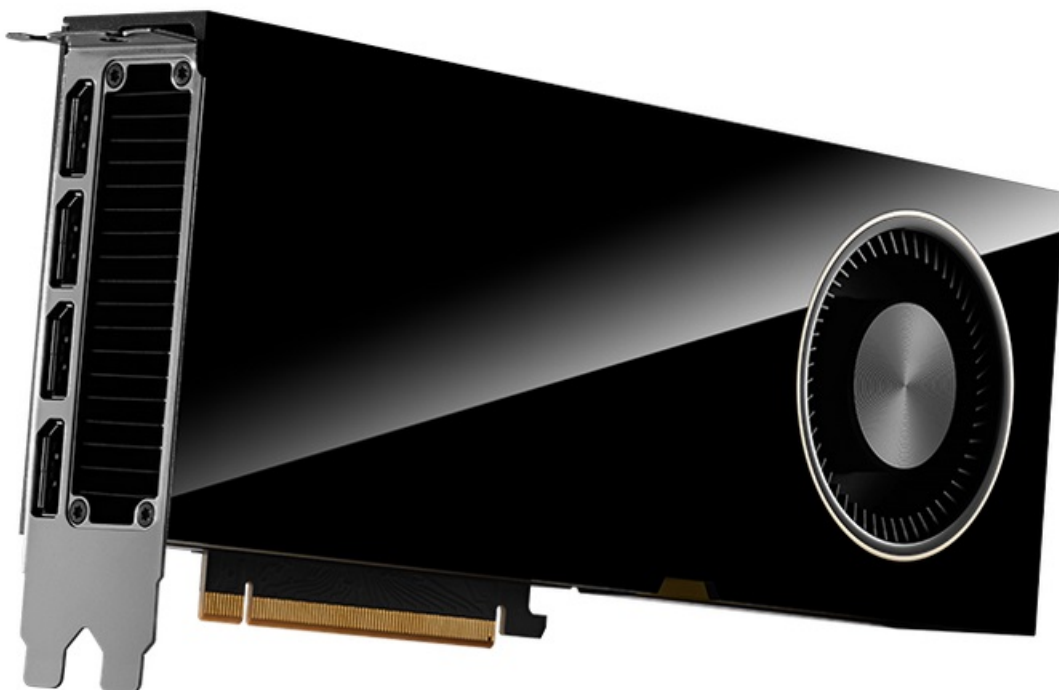

PNY QUADRO RTX 6000 ADA GENERATION 48GB

Cena celkem:	203 167 Kč (bez DPH: 167 906 Kč)
Běžná cena:	223 484 Kč
Ušetříte:	20 317 Kč
Kód zboží:	VGPNY2145
Part No.:	VCNRTX6000ADA-PB
Záruka:	36 měs.
Stav:	Nové zboží

Popis

PNY Quadro RTX 6000 Ada Generation - objevte nové možnosti profesionálního výkonu

PNY Quadro RTX 6000 Ada Generation představuje výkonnou grafickou kartou, která je určena do profesionálních pracovních stanic. Nabízí extrémní performanci, pokročilé technologie a jádra RT, Tensor jádra a CUDA pro mimořádně realistické vykreslování obsahu, AI a ultrarychlé pracovní postupy. Model disponuje enormní **kapacitou paměti 8 GB GDDR6 ECC**, umožní vám chod graficky náročného softwaru a dosažení perfektních výsledků na profesionálním pracovním poli. Grafická karta **PNY Quadro RTX 6000** běží na **architektuře NVIDIA Ada Lovelace** a svým výkonem je určena pro všechny **návrháře, designéry, inženýry** a všechny, kteří se věnují pokročilé grafice.

ZÁKLADNÍ SPECIFIKACE

Grafický čip: NVIDIA Quadro RTX 6000

Velikost paměti: 48 GB GDDR6 ECC

Typ sběrnice: PCI Express 4.0 x16

Porty: 4× DisplayPort

Rozměry: 266,7 × 111,76 mm

Napájení: 1× 16pin PCIe

Podporované technologie