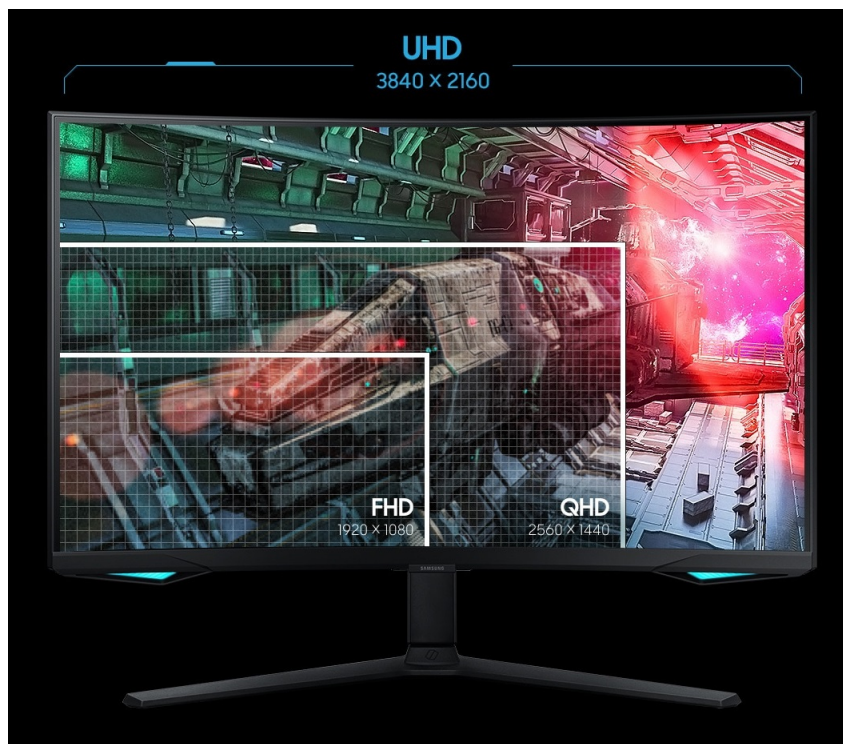

## Herní monitor Samsung Odyssey Neo G7 - když je pro vítězství důležitý každý detail

**Herní monitor Samsung Odyssey Neo G7**, který rozprostře ostrý a detailní obraz po zakřivené obrazovce s **úhlopříčkou 32 palců**. Můžete se těšit na ultra jemné **4K rozlišení**, které vykreslí prémiové zobrazení i do těch nejmenších detailů. **Prohnutý obloukový design** podporuje přirozené zorné pole, díky kterému je sledování obrazovky mnohem příjemnější pro vaše oči a umožní dlouhodobé sledování displeje. Monitor je navíc osazen moderním **VA panelem**, který produkuje **široké pozorovací úhly** a umožní vám sledovat veškerý obsah bez zkreslení i při pohledu ze stran.

**Technologie AMD FreeSync Premium Pro** spolu s vysokou **obnovovací frekvencí 165 Hz** nedovolí žádné sekání, trhání nebo rozmazání obrazu, ať už je akce jakkoli zběsilá. **Ergonomický stojan** vám umožní nastavit displej do požadované výšky a díky funkci **Pivot** také do potřebného úhlu.

### Samsung Odyssey Neo G7

Herní prohnutý LED monitor s úhlopříčkou **32"** a 4K Ultra HD rozlišením **3840 × 2160** obrazových bodů nabízí jas **350 cd/m<sup>2</sup>** a dobu odezvy **1 ms**. Obnovovací frekvence **165 Hz** spolu s podporou technologie **AMD FreeSync Premium Pro** nabízí intenzivní akci bez trhání, zadržávání nebo rozmazávání obrazu při pohybu. Použitím technologie **VA** je dosaženo širokých pozorovacích úhlů **178° horizontálně i vertikálně**. V neposlední řadě jistě potěší **dva porty USB 3.0** pro rychlé připojení periferií, výškově nastavitelný stojan a funkce **Pivot**, která umožňuje otočení obrazovky o 90°.

## **ZÁKLADNÍ SPECIFIKACE**

**Typ panelu:** VA

**Úhlopříčka:** 32"

**Poměr stran:** 16 : 9

**Rozlišení:** 3840 × 2160

**Kontrastní poměr:** 1 000 000 : 1

**Doba odezvy:** 1 ms

**Rozhraní:** 2× HDMI, 1× DisplayPort, 2× USB 3.0, 1× sluchátkový výstup