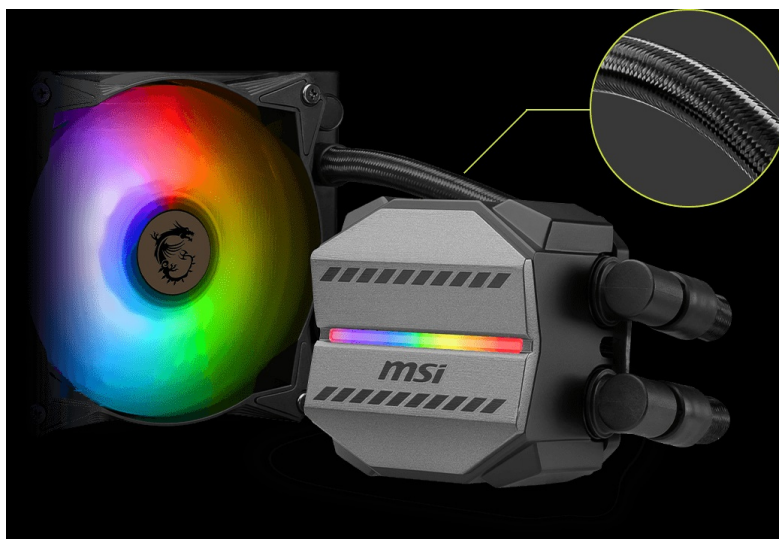

### Bojujte v každé hře se ctí s vodním chladičem MSI MAG Core Liquid M240

**Vodní chladič MSI MAG Core Liquid M240** požene PC sestavu do jakékoli herní výzvy. **Měděná deska** svým designem plně pokryje procesor a současně podporuje rychlý odvod tepla. Díky odolnému 3fázovému motoru v jádru čerpadla **eliminuje nadměrné vibrace** a umožní dlouhodobý provoz. Pokročilý design ventilátoru efektivně rozptyluje teplo a ve výbavě nechybí ani hadice, které jsou díky zesílenému síťování vysoce odolné.

**Chladič MSI MAG Core Liquid M240** je osazen **ventilátory, které dosahují až 2000 ot/min**, čímž umožňují mimořádný chladicí výkon a průtok vzduchu. Ventilátory jsou vybaveny **kuličkovými ložisky**, které podporují delší životnost. **Lopatky z kvalitního akrylátu** umožňují stylové ARGB osvětlení.

## **MSI MAG CoreLiquid M240**

Vodní chladič určený pro chlazení široké škály procesorů. Vyznačuje se vysokou kvalitou, výkonem a spolehlivostí. Disponuje **dvěma 120 mm** velkými ventilátory a čerpadlem s **ARGB** podsvícením. Odolné opletené hadice díky dostatečně širokému průměru zaručují **plynulý průtok** chladicí kapaliny.