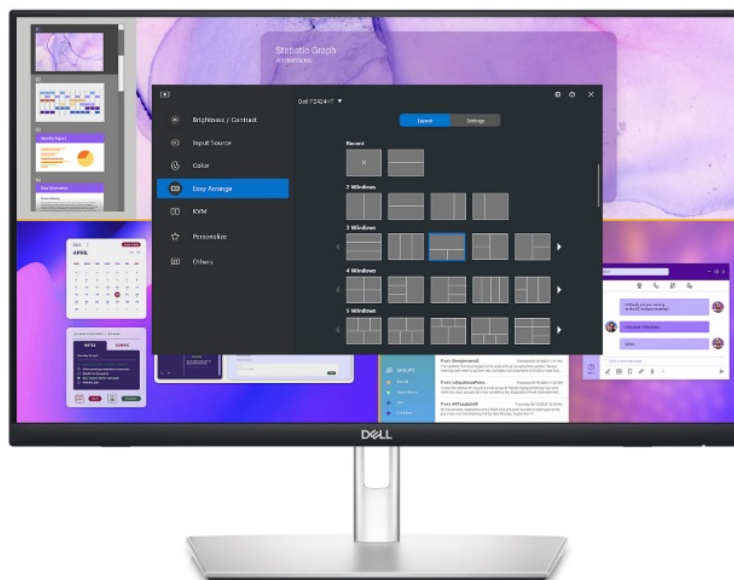

Dotykový LED monitor Dell Professional P2424HT, který podpoří vaši produktivitu. Poskytne vám plochu s **úhlopříčkou 24 palců**, která vám přehledně zprostředkuje aplikace, multimediální obsah nebo internetové stránky v ostrém **Full HD rozlišení**. Díky **dotykovému displeji** je kontrola a ovládání obrazovky rychlé a intuitivní. Ovládněte pracovní postupy a dokončete své projekty včas a přirozeně. Kromě kvalitního zobrazení potěší **monitor Dell Professional P2424HT** také svou výbavou a konektivitou. Disponuje **integrováním reproduktorem** o celkovém výkonu 3 W pro standardní ozvučení.

Nechybí rozhraní pro **připojení k internetu skrze RJ-45** a další porty pro moderní konektivitu **USB-C, DisplayPort** a další. Speciálně navržený **výškově nastavitelný stojan** umožní bezproblémovou práci a využití celé plochy na maximum. Snadno se přizpůsobí činnosti v sedě, takže máte k dispozici celou obrazovku. Pomocí dotyku prstů můžete surfovat po internetu, tvořit poznámky, plynule využívat gesta, posouvat, přejíždět a další úkony zcela intuitivně. **Technologie ComfortView Plus** snižuje množství modrého světla a chrání vaše oči při každodenní práci a dlouhodobém sledování.

Dell Professional P2424HT

Dotykový LED monitor s úhlopříčkou **23,8"** disponující Full HD rozlišením **1920 x 1080** obrazových bodů s poměrem stran **16 : 9**. Nabízí jas **300 cd/m²**, kontrastní poměr **1000 : 1**, dobu odezvy **8 ms** a pokrytí 99 % sRGB barevné palety. Pozorovací úhly **178° horizontálně i vertikálně** zaručí skvělou viditelnost z jakéhokoliv úhlu. O základní ozvučení se stará

ZÁKLADNÍ SPECIFIKACE

Typ panelu: IPS

Úhlopříčka: 23,8"

Poměr stran: 16 : 9

Rozlišení: 1920 × 1080 px

Kontrastní poměr: 1000 : 1

Doba odezvy: 8 ms

Rozhraní: 1× HDMI, 1× DisplayPort, 3× USB 3.0, 2× USB-C, 1× RJ-45, 1× sluchátkový výstup