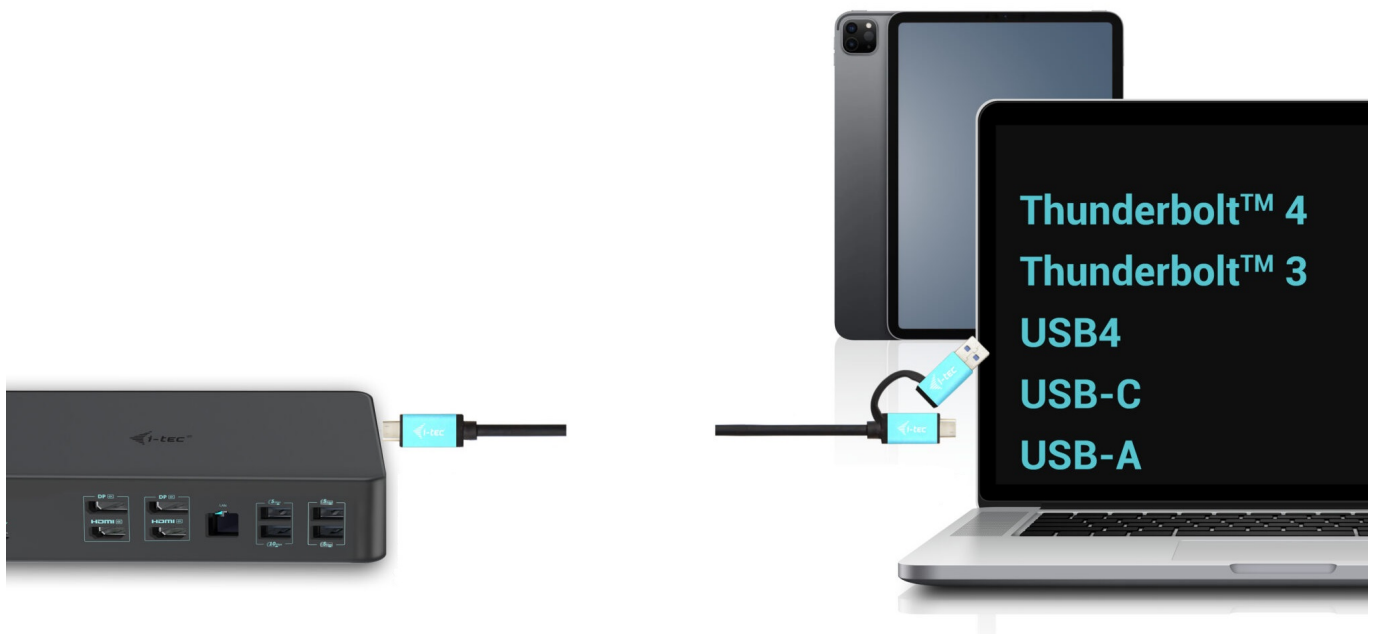

I-TEC THUNDERBOLT 3 PROFESSIONAL DUAL 4K DOCK 100W

Cena celkem:	5 699 Kč (bez DPH: 4 710 Kč)
Běžná cena:	6 269 Kč
Ušetříte:	570 Kč
Kód zboží:	DOCTEC0082
Part No.:	CADUAL4KDOCKPD2
Záruka:	24 měs.
Stav:	Nové zboží

Popis

Dokovací stanice i-tec - extra rychlé porty do každé kanceláře

Univerzální dokovací stanice i-tec Thunderbolt 3 Professional Dual 4K, která je díky bohaté nabídce konektorů kompatibilní s notebooky, tablety externími monitory apod. Podporuje vysoký výkon **až 1000 W Power Delivery**, díky čemuž je vhodná pro profesionální použití.

Disponuje rozhraním **DisplayPort**, **HDMI** a samozřejmě také **USB**. Nechybí ani **GLAN Ethernet** s vysokorychlostním připojením k internetu. Kombinovaný audio vstup a výstupní konektor pro rychlé a jednoduché připojení headsetu nebo reproduktorů.

I-TEC Thunderbolt 3 Professional Dual 4K Dock 100 W

Výkonná kancelářská dokovací stanice nabízející množství praktických portů. K počítači či notebooku se připojuje pomocí konektoru **Thunderbolt 3/4** a je tak schopná na podporovaných zařízeních přenášet i napájení **až 100 W**. Pomocí přiložené redukce lze připojit i skrze konektor USB 3.0, v takovém případě není nabíjení podporováno. K dokovací stanici lze připojit až **dva 4K monitory** skrze porty **HDMI** a **DisplayPort**. Vysokorychlostní přístup k internetu zajišťuje přítomný **RJ-45** port. **Tři USB 3.0, dva USB 3.1** a **dva USB-C** porty poslouží pro připojení vašich periférií. Pro připojení sluchátek či mikrofonu pak slouží **kombinovaný 3,5 mm konektor**. Zajistě potěší i podpora **VESA** držáku pro přichycení za monitor.