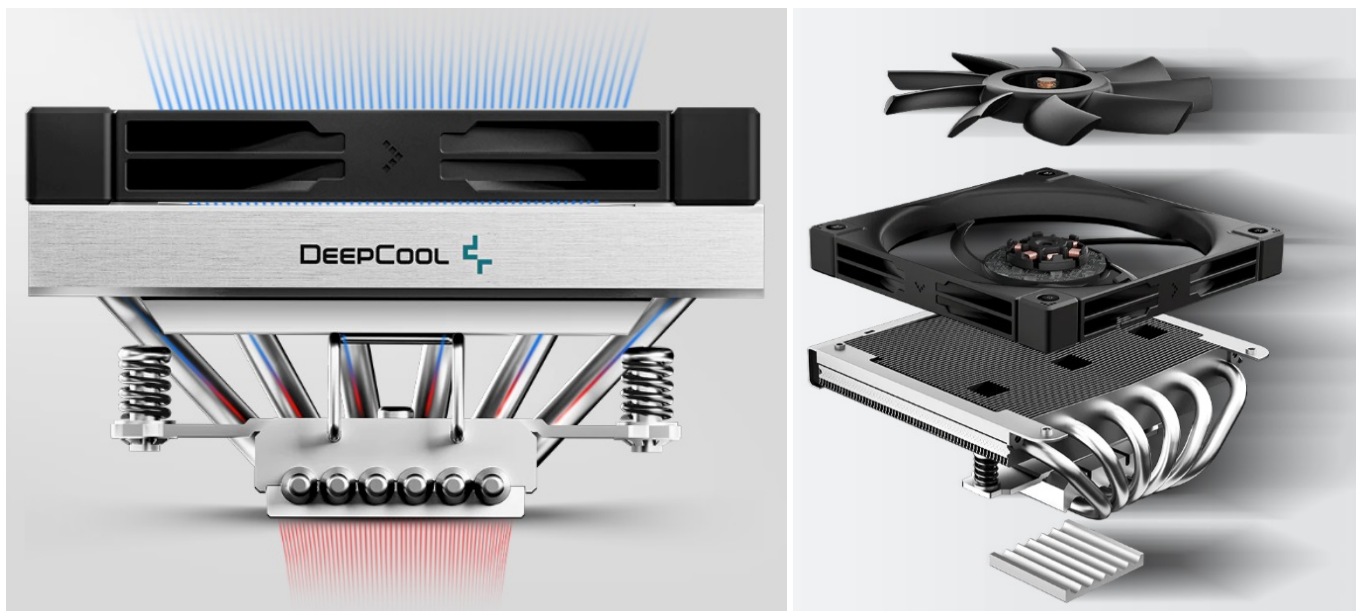

DEEPCOOL AN600 LOW PROFILE

Cena celkem:	1 359 Kč (bez DPH: 1 123 Kč)
Běžná cena:	1 495 Kč
Ušetříte:	136 Kč
Kód zboží:	CHLDPC1200
Part No.:	R-AN600-BKNNMN-G
Záruka:	36 měs.
Stav:	Nové zboží

Popis

DEEPCOOL AN600 - kompaktní chladič pro nové PC

Nízkoprofilový chladič DEEPCOOL AN600 pro procesory AMD a Intel, který zároveň podporuje chlazení modulů RAM. **Ventilátor o velikosti 120 mm** zajišťuje vysoký průtok vzduchu. Vyznačuje se nízkým profilem a 6 tepelnými trubicemi, které jsou vyvýšeny od měděné desky. Díky tomu přináší vysoký chladič potenciál v kompaktním provedení. Skrze žebrování dokáže tlačit velké množství vzduchu až dolů k RAM. **Celokovová zadní deska** podporuje snadnou instalaci a rovnoměrné rozdělení tlaku.

DEEPCOOL AN600 low profile

Nízkoprofilový chladič pro procesory **Intel i AMD** je vybaven šesti heatpipe a 120mm ventilátorem s **PWM regulací**. K připojení slouží 4pin PWM konektor.

ZÁKLADNÍ SPECIFIKACE