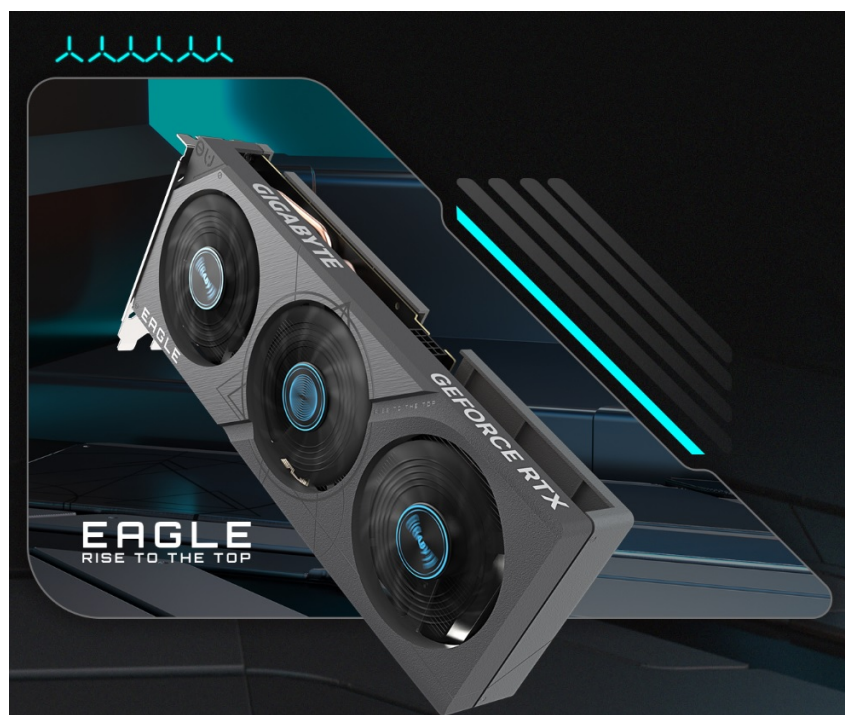

## GIGABYTE GEFORCE RTX 4060 EAGLE OC 8G

Cena celkem:	<b>9 289 Kč</b> <b>(bez DPH: 7 677 Kč)</b>
Běžná cena:	<b>10 218 Kč</b>
Ušetříte:	<b>929 Kč</b>
Kód zboží:	VGAGB061
Part No.:	GV-N4060EAGLE OC-8GD
Záruka:	36 měs.
Stav:	Nové zboží

## Realistická grafika v plné síle s GIGABYTE GeForce RTX 4060 EAGLE OC

Grafická karta GIGABYTE GeForce RTX 4060 EAGLE OC je postavena na moderní architektuře NVIDIA Ada Lovelace a poháněna technologií DLSS 3. Podporuje mimořádně efektivní výkon a také **vylepšený Ray Tracing**, díky čemuž si vychutnáte grafiku do nejmenších detailů. **Modelová řada NVIDIA GeForce RTX 40** disponuje **novými multiprocesory a tensorovými jádry**, které umožní dosáhnout vyšší hrubé síly a **výkonu DLSS 3**.

Konstrukce s rozšířeným chladičem podporuje efektivní proudění vzduchu. Současně je tento model grafické karty **GIGABYTE GeForce RTX 4060 EAGLE** osazen **zadní deskou**, která slouží jako ochranný kryt a zvyšuje odolnost před poškozením.