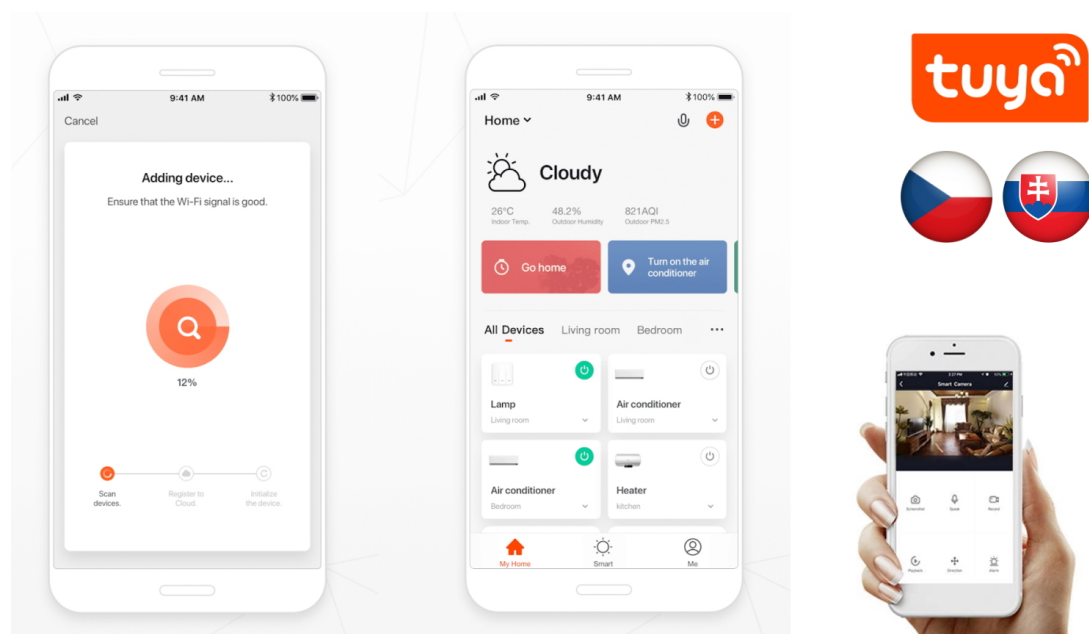

#### Estetické osvětlení se Smart funkcemi - IMMAX NEO FINO

**Kruhové LED svítidlo IMMAX NEO FINO**, které představuje stylové osvětlení do jídelny nebo obývacího pokoje.

**Vylepšený závěsný systém** umožňuje variabilní zavěšení kruhu a vytvořit klidně osvětlení stropní. Díky konstrukci směřuje tok světla dolů a nedochází k nechtěnému oslnění. Disponuje **změnou teploty bílého světla** nebo **funkcí stmívání**, takže se jednoduše přizpůsobí požadavkům vaší domácnosti a vytvoří požadovanou atmosféru. Samozřejmostí je **dálkový ovladač** pro snadné nastavení a kontrolu. Vzdálenou správu umožňuje také mobilní **aplikace Immax NEO PRO**. **Osvětlení IMMAX NEO FINO** je kompatibilní s operačním systémem Android, iOS, hlasovými asistenty Amazon Alexa, Google Assistant a dalšími platformami.

### IMMAX NEO FINO NEW 80 cm 60 W černé

Designové LED závěsné stropní svítidlo ideální např. pro osvětlení jídelního stolu. Svítidlo lze propojit s chytrou bránou **IMMAX NEO** a ovládat tak celou síť domácích světelných zdrojů skrze dálkový ovladač či aplikaci v mobilním telefonu. Dálkový ovladač **Zigbee 3.0** je součástí balení. Systém je **kompatibilní s iOS, Android, Amazon Alexa, Apple Siri, Google Assistant, Tuya, Philips HUE či Somfy.**