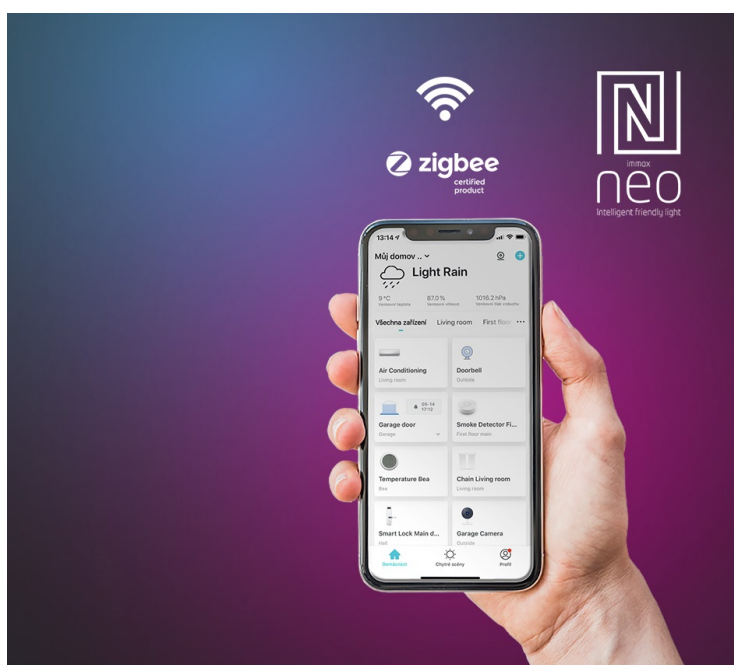

IMMAX NEO LITE SOFISTICADO ČERNO-HNĚDÉ

| | |
|--------------|---|
| Cena celkem: | 6 302 Kč (bez DPH: 5 208 Kč) |
| Běžná cena: | 6 932 Kč |
| Ušetříte: | 630 Kč |
| Kód zboží: | OSVIMM1276 |
| Part No.: | 07136-B |
| Záruka: | 36 měs. |
| Stav: | Nové zboží |

Popis

Chytré osvětlení a ventilátor v jednom - IMMAX NEO LITE SOFISTICADO

Smart stropní osvětlení IMMAX NEO LITE SOFISTICADO do jakékoli místnosti v domácnosti. Kromě stylového osvětlení disponuje také **ventilátorem**, který vás osvěží v parných letních dnech a zahřeje v těch chladnějších. Díky **reverzibilnímu otáčení ventilátoru** rozproudí teplý vzduch v místnosti nahromaděný u stropu a posune ho dolů. Tím oteplí místnost a zvýší vaše pohodlí. **LED světlo s ventilátorem IMMAX NEO LITE SOFISTICADO** nabízí **až o 80 % nižší spotřebu** oproti klasickým zdrojům světla, 5 rychlostí otáčení, volbu směru rotace nebo dobu spuštění.

Pomocí **dálkového ovládání**, které je součástí balení, je nastavení rychlé a jednoduché. Další funkce nebo možnost vzdáleného ovládání získáte po propojení s **mobilní aplikací Immax NEO PRO**. Svítidlo **IMMAX NEO LITE SOFISTICADO** produkuje teplé i studené odstíny světla a je vhodné po celý den i rok. Je **kompatibilní** s operačními systémy iOS, Android, Google Assistant, Amazon Alexa, Apple Siri zkratky a Google Assistant.

IMMAX NEO LITE SOFISTICADO

Chytré stropní svítidlo s **ventilátorem** místnost nejen osvětlí, ale v horkých letních dnech i osvěží. Působivá kombinace černého těla a dřevěných lopatek skvěle doplní současný interiér. Ventilátor disponuje **pěti rychlostmi** i režimem opačného otáčení, které v chladnějších dnech zajistí cirkulaci teplého vzduchu shora dolů. Aplikace IMMAX NEO PRO, fungující na globální platformě TUYA, umožní pohodlné vzdálené ovládání svítidla i ventilátoru. Je kompatibilní s iOS, Android, Google Assistant, Amazon Alexa, Apple Siri zkratky a Google Assistant. Součástí balení je také dálkový ovladač.