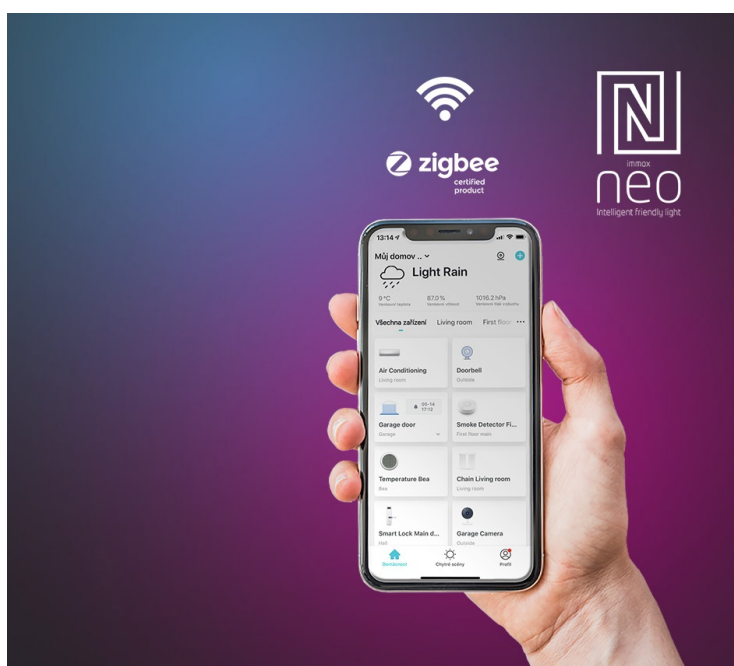

IMMAX NEO LITE FRESH ČERNÉ

Cena celkem:	5 001 Kč (bez DPH: 4 133 Kč)
Běžná cena:	5 502 Kč
Ušetříte:	500 Kč
Kód zboží:	OSVIMM1274
Part No.:	07135-B
Záruka:	36 měs.
Stav:	Nové zboží

Popis

Chytré osvětlení a ventilátor v jednom - IMMAX NEO LITE FRESH

Smart stropní osvětlení IMMAX NEO LITE FRESH do jakékoli místnosti v domácnosti. Kromě stylového osvětlení disponuje také **ventilátorem**, který vás osvěží v parných letních dnech a zahřeje v těch chladnějších. Díky **reverzibilnímu otáčení ventilátoru** rozproudí teplý vzduch v místnosti nahromaděný u stropu a posune ho dolů. Tím oteplí místnost a zvýší vaše pohodlí. **LED světlo s ventilátorem IMMAX NEO LITE FRESH** nabízí až o **80 % nižší spotřebu** oproti klasickým zdrojům světla, 5 rychlostí otáčení, volbu směru rotace nebo dobu spuštění.

Pomocí **dálkového ovládání**, které je součástí balení, je nastavení rychlé a jednoduché. Další funkce nebo možnost vzdáleného ovládání získáte po propojení s **mobilní aplikací Immax NEO PRO**. Svítidlo **IMMAX NEO LITE FRESH** produkuje teplé i studené odstíny světla a je vhodné po celý den i rok. Je **kompatibilní** s operačními systémy iOS, Android, Google Assistant, Amazon Alexa, Apple Siri zkratky a Google Assistant.

IMMAX NEO LITE FRESH

Chytré stropní svítidlo s **ventilátorem** místnost nejen osvětlí, ale v horkých letních dnech i osvěží. Působivé provedení černého těla a lopatek skvěle doplní současný interiér. Ventilátor disponuje **pěti rychlostmi** i režimem opačného otáčení, které v chladnějších dnech zajistí cirkulaci teplého vzduchu shora dolů. Aplikace IMMAX NEO PRO, fungující na globální platformě TUYA, umožní pohodlné vzdálené ovládání svítidla i ventilátoru. Je kompatibilní s iOS, Android, Google Assistant, Amazon Alexa, Apple Siri zkratky a Google Assistant. Součástí balení je také dálkový ovladač.