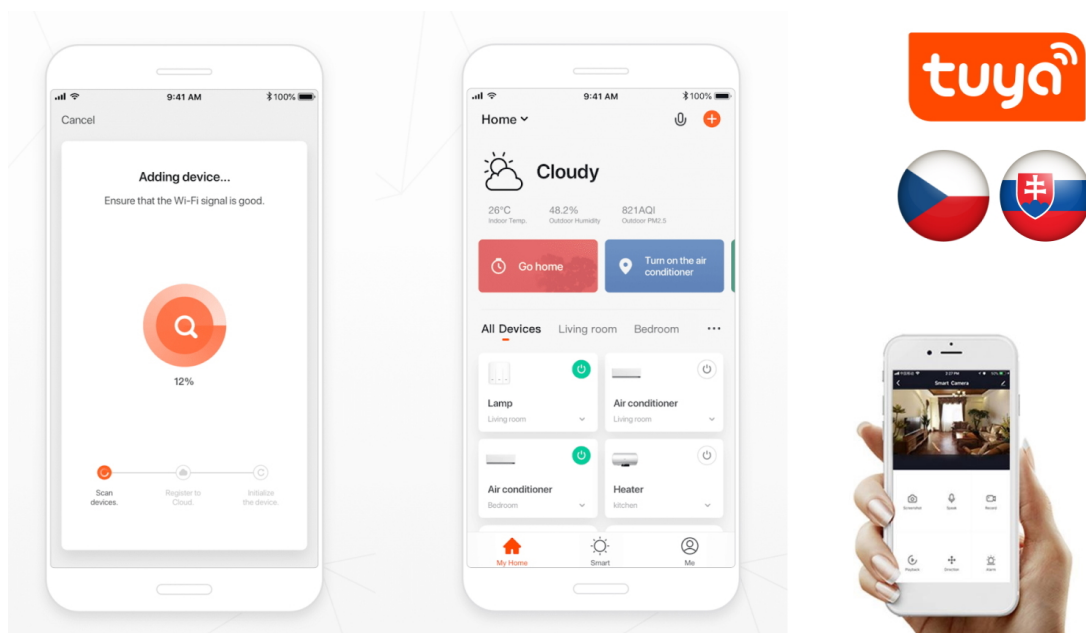

IMMAX NEO LITE SMART SQUARE

Cena celkem:	655 Kč (bez DPH: 541 Kč)
Běžná cena:	720 Kč
Ušetříte:	65 Kč
Kód zboží:	OSVIMM1283
Part No.:	07911L
Záruka:	24 měsíců/6 měs. akku
Stav:	Nové zboží

Popis

IMMAX NEO LITE SMART SQUARE

Chytré sloupkové solární svítidlo poskytne orientační osvětlení např. kolem chodníků na zahradě či příchodových cest a zpříjemní tak večerní přístup k domu. Napájení je řešeno **ze solárního panelu**, který nabíjí integrovanou baterii o kapacitě **1300 mAh**. Svítidlo je odolné vůči vodě i ostatním přírodním podmínkám dle certifikace **IP65**.

Po připojení k **aplikaci IMMAX NEO PRO** lze svítidlo ovládat na dálku.

Upozornění: Pro vzdálenou správu a využití všech Smart funkcí je zapotřebí umístit v dosahu svítidla bránu např: Immax NEO MULTI BRIDGE PRO Smart Zigbee 3.0, BT v3 (není součástí balení).