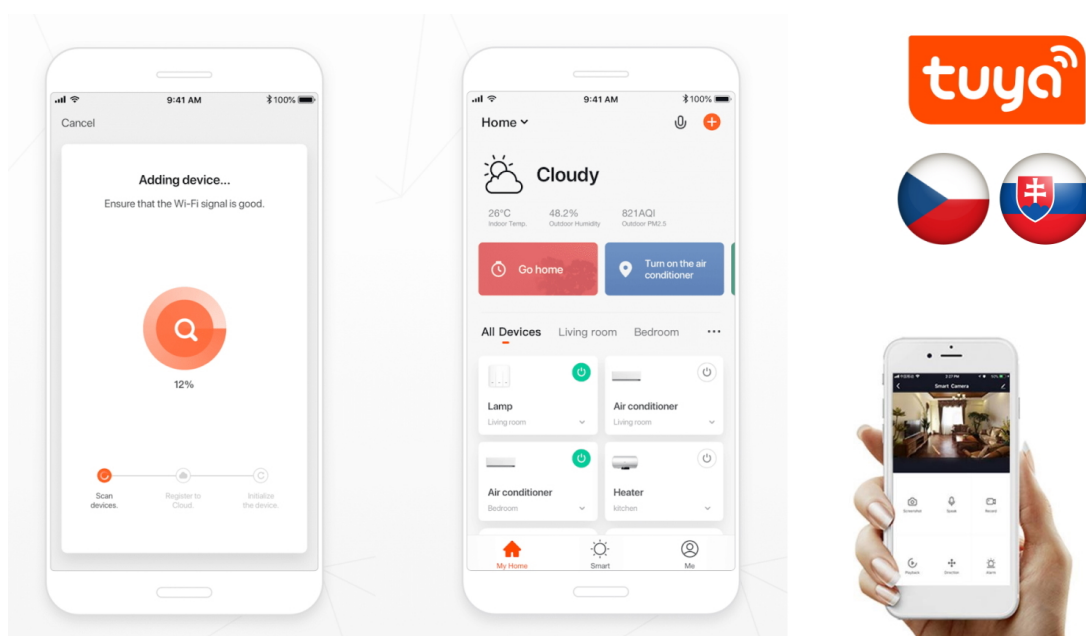

Chytré sloupkové solární svítidlo poskytne orientační osvětlení např. kolem chodníků na zahradě či příchodových cest a zpříjemní tak večerní přístup k domu. Napájení je řešeno **ze solárního panelu**, který nabíjí integrovanou baterii o kapacitě **1300 mAh**. Svítidlo je odolné vůči vodě i ostatním přírodním podmínkám dle certifikace **IP65**.

Po připojení k **aplikaci IMMAX NEO PRO** lze svítidlo ovládat na dálku.

Upozornění: Pro vzdálenou správu a využití všech Smart funkcí je zapotřebí umístit v dosahu svítidla bránu např: Immax NEO MULTI BRIDGE PRO Smart Zigbee 3.0, BT v3 (není součástí balení).