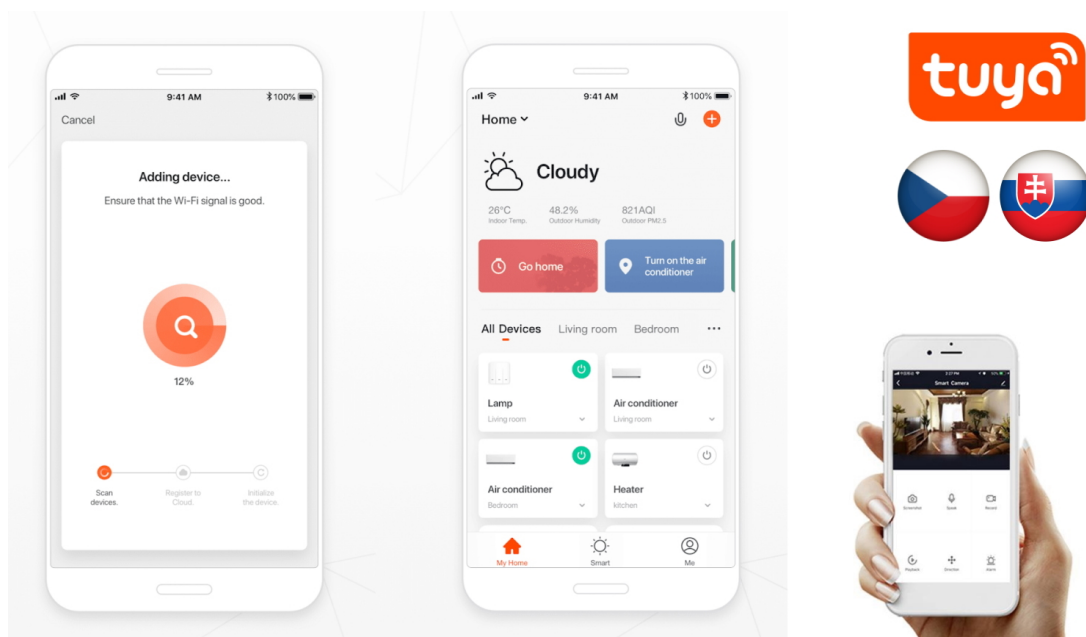

IMMAX NEO LITE SMART VENKOVNÍ ZÁSUVKA TYP E

Cena celkem:

374 Kč

(bez DPH: 309 Kč)

Běžná cena:

411 Kč

Ušetříte:

37 Kč

Kód zboží:

DAZIMM1041

Part No.:

07774L

Záruka:

24 měs.

Stav:

Nové zboží

Popis

IMMAX NEO LITE Smart venkovní zásuvka typ E

Chytrá **venkovní Wi-Fi** zásuvka je navržena k **ovládání elektrických spotřebičů** odkudkoliv přes internet. Můžete tak automatizovat zapínání spotřebičů či sledovat **spotřebu energie**. Zásuvku lze kontrolovat, monitorovat a ovládat na dálku skrze bezplatnou aplikaci **IMMAX NEO PRO**, která je kompatibilní se systémy **TUYA**, SmartThings, Lidl a podporuje hlasové ovládání pomocí Google Assistant, Amazon Alexa a Apple Siri.

ZÁKLADNÍ SPECIFIKACE

Počet zástrček: 1

Frekvenční rozsah: 2400–2483,5 MHz

Napájecí napětí: 230 V / 16 A

Max. výkon: 3680 W

Rozměry: 93 × 80 × 58 mm

Stupeň krytí: IP44

Barva: černá