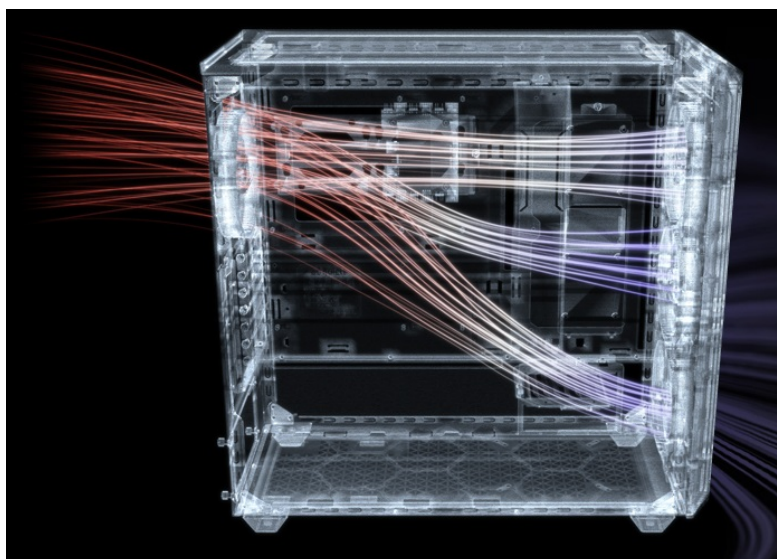

#### Be quiet! SHADOW BASE 800FX - PC skříň s podsvícenými ventilátory

PC skříň **Be quiet! SHADOW BASE 800FX** v provedení **Middle Tower** se vyznačuje optimalizovaným prouděním vzduchu a **ARGB osvětlením** pro stylový vzhled. Přináší dostatek prostoru i pro objemné komponenty v podobě grafických karet, výměníků nebo základních desek. **Ventilátory Light Wings** disponují ARGB osvětlením a tvoří působivou světelnou kombinaci. Kromě toho tyto ventilátory zajišťují **vysoký průtok vzduchu a chladicí výkon**.

Designové lopatky snižují turbulence a tím také celkovou hladinu hluku. Vnější konstrukce skříně podporuje mimořádnou **prodyšnost** a podpoří maximální výkon i těch nejnáročnějších konfigurací. Pro ještě lepší performanci nabízí skříně Be quiet! SHADOW BASE 800FX **prachový filtr**, který lze snadno vyjmout a vyčistit. Díky **velkorysému prostoru** vám umožní poskládat opravdu špičkovou konfiguraci. **Prakticky umístěné lišty pro vedení kabelů** zajistí přehledné uspořádání uvnitř skříně. Samozřejmostí je přítomnost nejdůležitějších konektorů na horním panelu.

### Be quiet! SHADOW BASE 800FX

Skříně v provedení Middle Tower s průhlednou bočnicí a předním **ARGB podsvícením** nabízí **dvě 3,5"** pozice pro pevné disky a **čtyři 2,5"** pozice pro SSD disky. Na horním panelu naleznete dva porty **USB 3.0**, jeden port **USB-C** a dále také konektory pro sluchátka a mikrofon. Skříně je osazena **čtyřmi ARGB ventilátory o velikosti 140 mm**, a to v přední a zadní části, přesně tak, aby zaručily nejlepší průchod vzduchu. Ve skříně je dostatek prostoru pro chladič CPU do výšky až 180 mm a grafickou kartu o délce až 430 mm. Důmyslné řešení umožňuje pohodlné umístění **až 420 mm dlouhého výměníku** vodního chlazení na přední a vrchní straně. Potěší taktéž lišta pro lepší organizaci kabelů, dvojice prachových filtrů či integrovaný PWM/ARGB rozbočovač. Skříně je dodávána **bez zdroje**.