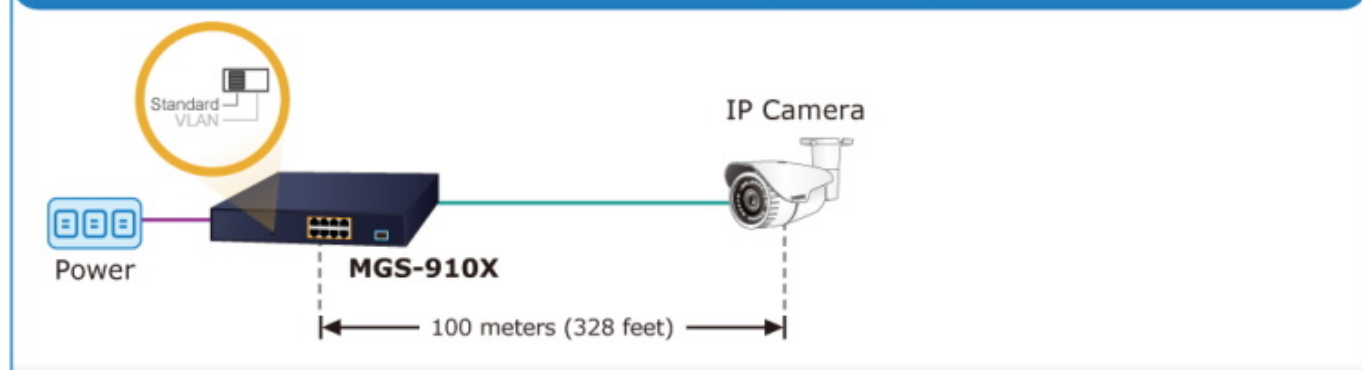

Standard Mode (default)