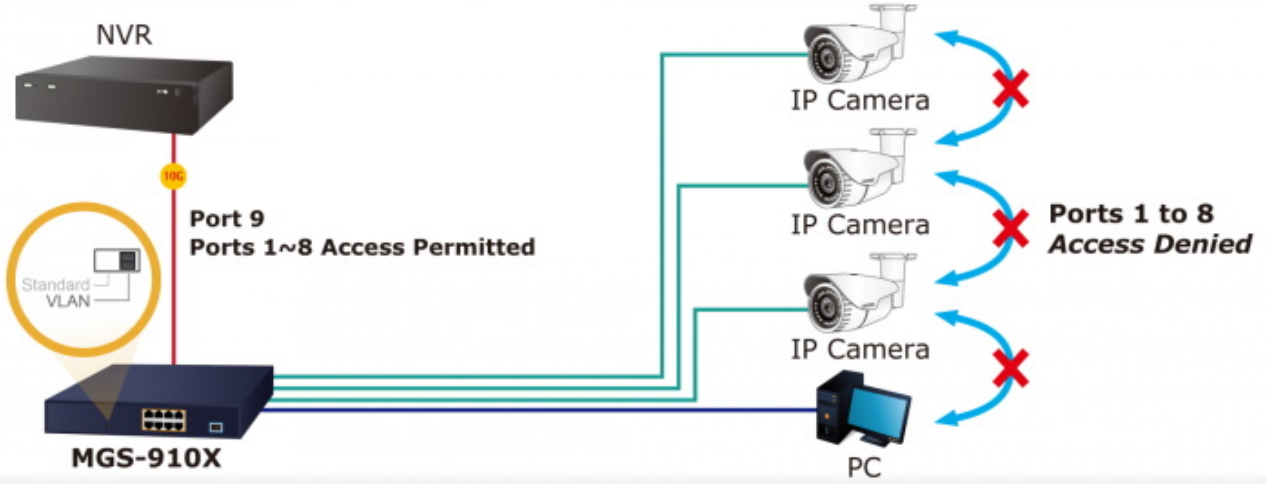

Cenově dostupný multigigabitový switch vhodný **pro menší podniky a kanceláře** dokáže automaticky identifikovat a určit správnou přenosovou rychlost připojených zařízení. Využívá metodu předávání dat **Store-and-Forward**, která zajišťuje nízkou latenci a vysokou integritu dat, což eliminuje zbytečný provoz a případné přetížení kritických síťových cest. Díky vysoké datové propustnosti je ideální pro většinu gigabitových prostředí. Uživatelé mohou navíc použít **stávající kabeláž** Cat5e a přesto **zvýšit rychlost sítě na 2,5 Gb/s**. Všechna zařízení v síťovém prostředí tak mohou naplno uplatnit své výhody.

12K Jumbo Packet

2.5 Gbps

ZÁKLADNÍ SPECIFIKACE

Fyzické vlastnosti:

Porty: 8x 10/100/1000/2500 Base-T RJ-45, 1x 10G Base-X SFP+
Paměť: 4k MAC adres
Propustnost: sběrnice 60 Gbps, provozně 44,64 Mpps (64B)
Podpora přenosu: JumboFrame 12 KB
Provedení: rack 1U
Napájení: interní zdroj AC 100–240 V (50–60 Hz), celkový příkon do 6,6 W
Ochrana: přepětová ochrana do 6 kV, ESD do 8 kV
Provozní teplota: 0 až +50 °C
Rozměry: 280 × 180 × 44 mm
Hmotnost: 1,505 kg

New Generation of Multigigabit Switch

>>>>>
1Gbps *2.5X Speed* **2.5Gbps**
 <<<<<

Standard Mode (default)

2.5GBASE-T UTP

VLAN Isolation Mode

- 10GBASE-SR/LR Fiber Optic
- 2.5GBASE-T UTP
- 1000BASE-T UTP

Gigabit Networking

VR Gaming

IPTV

Internet

MGS-910X
2.5Gbps Switch

2.5 Gigabit Networking

PC

NAS

2.5G Wi-Fi 6 AP