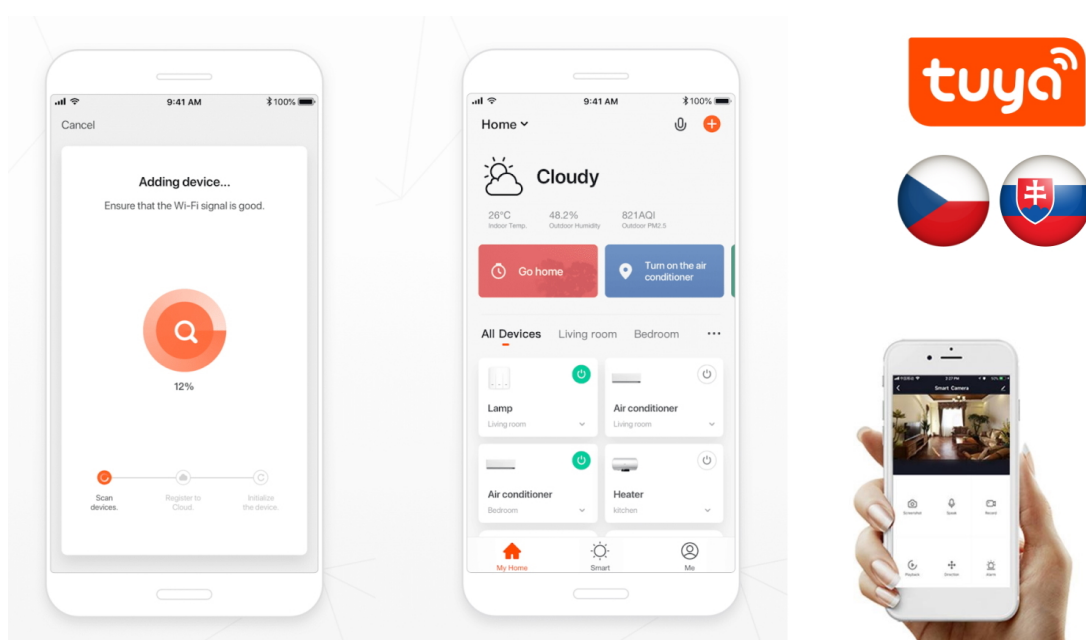

IMMAX NEO SMART 07768L

Cena celkem:	599 Kč
	(bez DPH: 495 Kč)
Běžná cena:	659 Kč
Ušetříte:	60 Kč
Kód zboží:	ELIIMM1019
Part No.:	07768L
Záruka:	24 měs.
Stav:	Nové zboží

Popis

IMMAX NEO SMART 07768L

Speciální bateriový programovatelný ovladač **pro ovládání světelných zdrojů** a dalších produktů systému IMMAX NEO komunikující na protokolu **ZigBee 3.0**. Ovladačem je možné stmívat, vypínat či měnit teplotu barvy světelných zdrojů. V aplikaci IMMAX NEO PRO, kompatibilní s iOS, Android, Amazon Alexa, Apple Siri, Google Assistant, TUYA a LIDL, **lze nastavit 3 různé scény** či automatizace pro stisk, dvojitisk nebo dlouhý stisk tlačítka mikrospínače. Díky tomu můžete mít osvětlení a další produkty v domácnosti kdykoliv pod kontrolou a stát se tak "pánem chytré domácnosti".

Upozornění: Nejedná se o klasický vypínač, nepřipojují se k němu žádné vodiče. Ovladač vyžaduje propojení s chytrou bránou IMMAX NEO BRIDGE PRO Smart Zigbee 3.0 v2 (prodává se samostatně) či jiným TUYA hubem na standardu ZigBee 3.0.

Rozměry: 40 x 40 x 29 mm

Barva: šedá-černá

TuyaSmart:

[Aplikace pro Android](#)

[Aplikace pro iOS](#)
