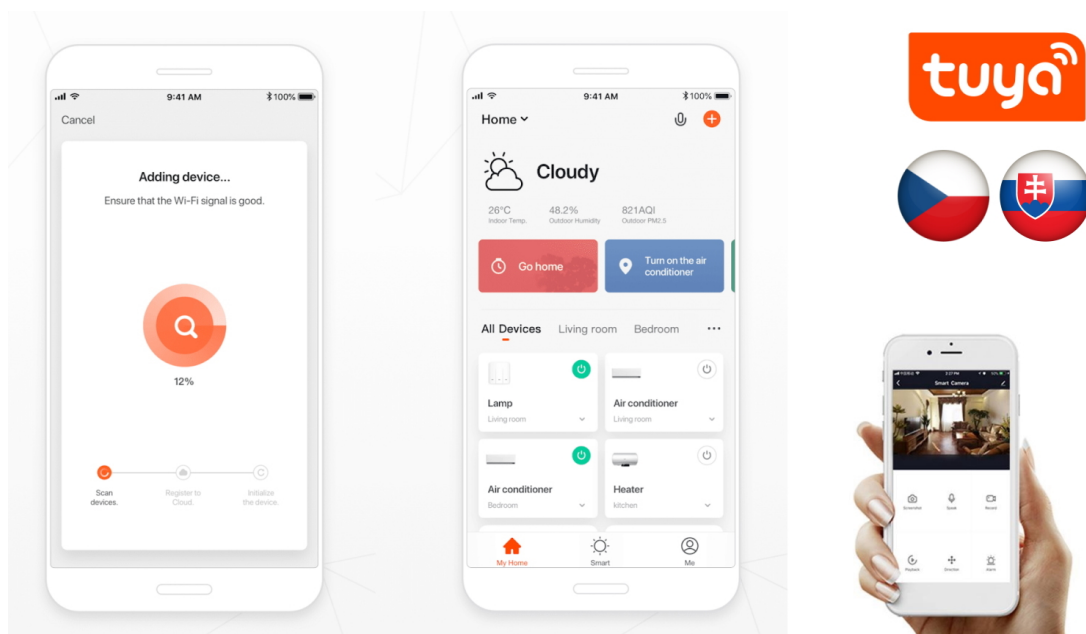

IMMAX NEO SMART KONTROLER V6

Cena celkem:	499 Kč (bez DPH: 412 Kč)
Běžná cena:	549 Kč
Ušetříte:	50 Kč
Kód zboží:	ELIIMM1017
Part No.:	07521L
Záruka:	24 měs.
Stav:	Nové zboží

Popis

IMMAX NEO SMART kontroler V6

Speciální ovladač pro **ovládání světelných zdrojů** systému IMMAX NEO komunikující na protokolu **ZigBee 3.0**. Ovladačem je možné stmívat či vypínat, díky tomu můžete mít osvětlení v domácnosti kdykoliv pod kontrolou a stát se tak "pánem světla". Samozřejmostí je ochrana proti přepětí, přehřátí i přetížení. Kontroler je určen pro montáž pod vypínač nebo do svítidla a je plně kompatibilní se systémy iOS, Android, Amazon Alexa, Apple Siri, Google Assistant, TUYA a Lidl.

Upozornění: Kontroler vyžaduje propojení s chytrou bránou IMMAX NEO BRIDGE PRO Smart Zigbee 3.0 v2 (prodává se samostatně) či jiným TUYA hubem na standardu ZigBee 3.0.

ZÁKLADNÍ SPECIFIKACE

- Rozhraní:** Zigbee 3.0
- Frekvence:** 2400–2483,5 MHz
- Bezdrátový dosah:** 30 m přímá viditelnost, 10 m v zastavěném prostoru
- Maximální zatížení:** 2300 W/ 250 W pro LED osvětlení
- Napájení:** AC 120–240 V
- Rozměry:** 46 × 46 × 18 mm
- Stupeň krytí:** IP20

Barva: bílá

TuyaSmart:

[Aplikace pro Android](#)

[Aplikace pro iOS](#)
