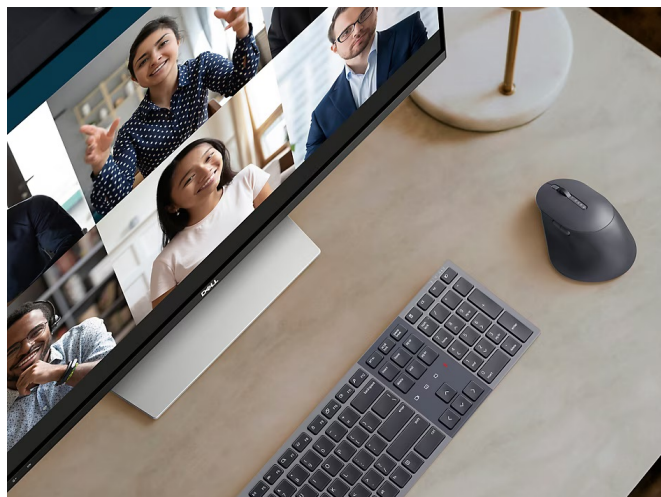

### Dell KM900 - jasná komunikace přes Zoom, jasné úkoly

**Set bezdrátové klávesnice a myši Dell KM900** pro zvýšenou produktivitu a komplexní spolupráci s kolegy pomocí aplikace Zoom. **Jako první totiž přináší oficiální certifikaci a ovládací prvky** pro tuto komunikační platformu. **Klávesnice Dell KM900** obsahuje integrované dotykové prvky pro ovládání mikrofonu, videa nebo sdílení obrazovky. Díky tomu budete **aplikaci Zoom ovládat efektivněji** a z každé on-line schůzky vytěžíte mnohem více. **Naklápěcí nožky** zajistí potřebnou stabilitu a optimální úhel pro psaní. Praktické **podsvícení** se uplatní v jakémkoli prostředí a světelných podmínkách. Inteligentní osvětlení se vypíná za jasného dne, díky čemuž šetří energii. Konstrukce kláves se vyznačuje **tichým chodem**, což oceníte při psaní e-mailů, sáhodlouhých textů a dalších dokumentů v kanceláři plné kolegů.

**Myš Dell KM900** kompaktních rozměrů umožňuje pokročilou práci s aplikací a jejich ovládání. Je osazena **prémiovým rolovacím kolečkem**, které kombinuje funkce horizontálního a tradičního posunu, a tak umožňuje **pohyb ve 4 směrech**. To oceníte například při prohlížení obsáhlých dokumentů, tabulek nebo digitálních stránek a po celé ploše se budete posouvat přesně a jednoduše. Design myši Dell podporuje pohodlí a pevný úchop. **Snímač s nastavitelným rozlišením až 8000 DPI** vám umožní ovládat myš přesně a plynule dle vašich osobních požadavků. Díky **senzoru track-on-glass** můžete s myší pracovat takřka na jakémkoli povrchu – včetně skla, dřeva a další.

Layout klávesnice je **americký (mezinárodní)**.

Dell KM900 je světově první klávesnicí s certifikací Zoom určenou pro spolupráci. Obsahuje vyhrazené dotykové prvky pro snadné ovládání hovorů Zoom, jako je ztlumení a aktivace mikrofonu, zapnutí a vypnutí kamery, jednoduché sdílení obrazovky a vyvolání panelu konverzace.