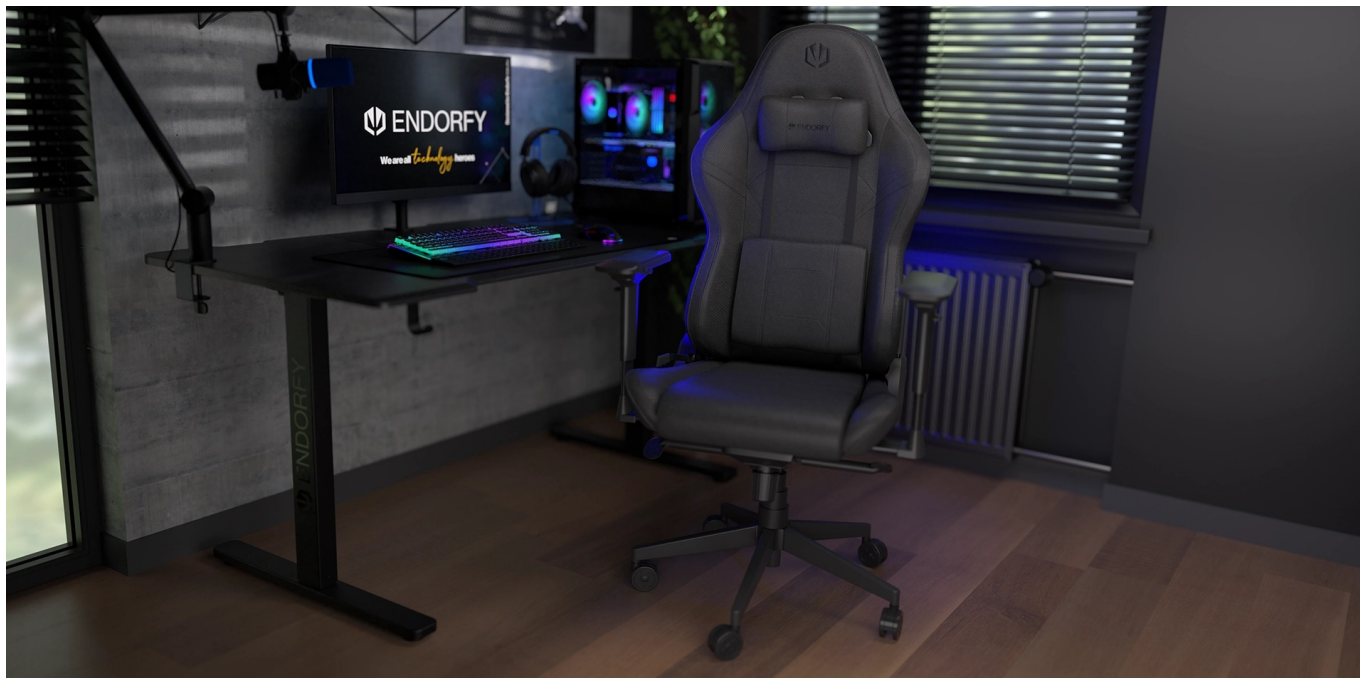

Udělejte si při hraní her dokonalé pohodlí s **herní židlí Endorfy Scrim**. Zavrtejte se do **měkké paměťové pěny a širokého sedáku**, opřete se o vysoké opěradlo a hrajte dlouhé hodiny v plném nasazení. Všechny komponenty se vyznačují **vysokou kvalitou zpracování**, díky čemuž si drží původní tvar i při častém a intenzivním používání. **Dva polštáře z paměťové pěny** slouží ke **stabilizaci páteře na klíčových místech** krční a bederní části zad. Díky tomu předchází bolesti a umožní náročnou a dlouhotrvající činnost před počítačem nebo herní konzolí.

Herní židle Endorfy Scrim disponuje celou **řadou nastavitelných prvků**, abyste se mohli pohodlně usadit. **Nastavit lze loketní opěrky, výšku sedadla nebo úhel opěradla**. Samozřejmostí je také mechanismus **Multilock**, který vám umožní zvolit jeden z pěti úhlů sedadla, případně v této poloze židli uzamknout. Sami si tak vyberete polohu, která je pro vás nejpohodlnější. Celý mechanismus snese **zátěž až 120 kg**. Herní židle **Endorfy Scrim BK F** je zhotovena z odolných materiálů, díky kterým vydrží roky. **Prodyšná látka** umožňuje průchod vzduchu v oblasti sedáku a opěradla. Hrajte i pracujte klidně celý den a celou noc v pohodlí a bez pocení.

Endorfy Scrim BK F

Herní židle s lehkou konstrukcí a ergonomickým designem. Židle je **potažena látkovou tkaninou**. Kvalitní **polstrování zad a sedáku** poskytuje dobrou oporu a pohodlí, které potřebujete při dlouhém sezení u počítače. Navíc disponuje **polštářky z paměťové pěny**. Židle nabízí úhel sklonu **až 150°**, možnost houpání a výškově nastavitelné opěrky rukou s rotací či horizontálním posunem. Nosnost je **až 120 kg**.

ZÁKLADNÍ SPECIFIKACE

Nastavitelná výška sedadla: 45-50 cm

Výška židle: 130-135 cm

Šířka sedáku: 40 cm

Hloubka sedáku: 50 cm

Výška opěradla: 85 cm

Nosnost: 120 kg

Hmotnost: 24,4 kg