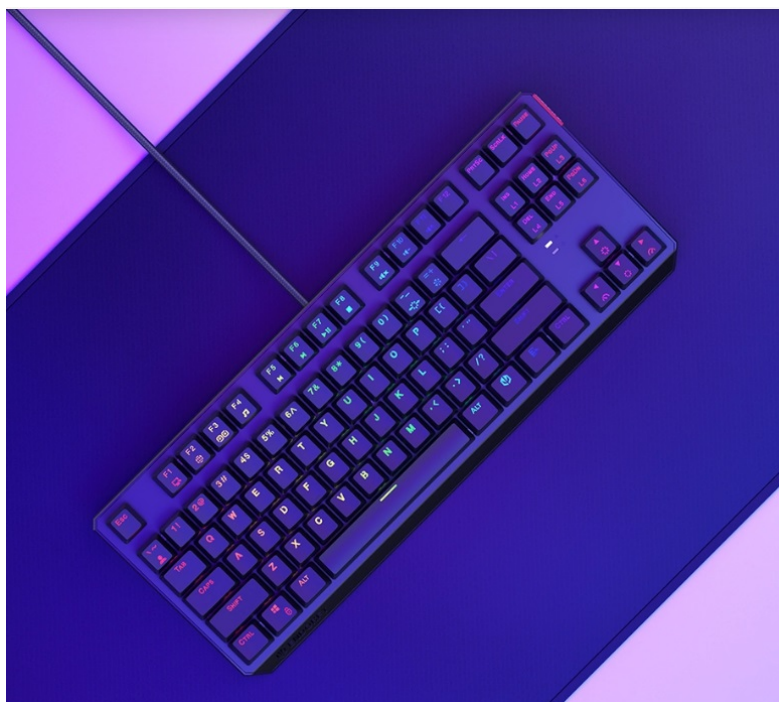

LAN párty, turnaj nebo večerní sólo hraní - klávesnice Endorfy Thock TKL

Malá mechanická klávesnice Endorfy Thock TKL Brown je vhodná pro jakoukoli herní úroveň – od příležitostného hráče až po profíka. Díky **kompaktním rozměrům** se snadno vměstná na váš stůl, případně ji před cestou na další turnaj sbalíte do batohu. Je vybavena **spínači Kailh Brown**, které se vyznačují univerzálností a jsou vhodné pro plnění jakýchkoliv úkolů – v kanceláři při psaní, tvorbě tabulek, dokumentů i akci při souboji s bossy (s těmi herními, ne nadřízenými).

Perfektní orientaci za slabého osvětlení nebo ve večerních hodinách zajistí **barevné RGB podsvícení**. **Nastavitelné nožičky** ukotví klávesnici **Endorfy Thock TKL Brown** v ideální pozici, která odpovídá vašim požadavkům. Nechybí ani **podpora softwaru** pro vyladění a nastavení funkcí.

Endorfy Thock TKL Brown

Kompaktní **mechanická** klávesnice pro každého vášnivého hráče. Díky spínačům **Kailh Brown** nabízí výbornou odezvu a výdrž **přes 50 milionů** stisků. Konstrukce klávesnice **z hliníku** vykazuje jen tu nejvyšší možnou odolnost a stabilitu. Klávesy jsou **RGB podsvícené** a nabízí možnost vlastního nastavení. Klávesy jsou navíc také **plně programovatelné**, díky tomu lze klávesnici individualizovat přesně podle potřeb hráče a hrané hry. Samozřejmě nechybí ani funkce **Anti-Ghosting** a N-Key rollover. Připojení je realizováno skrze **odnímatelný USB kabel**.

ZÁKLADNÍ SPECIFIKACE

Rozložení kláves: československé

Podsvícení: ano

Typ spínačů: Kailh Brown

Délka kabelu: 1,8 m

Připojení: USB 2.0

Barva: černá

Rozměry: 361,5 x 140 x 42,5 mm