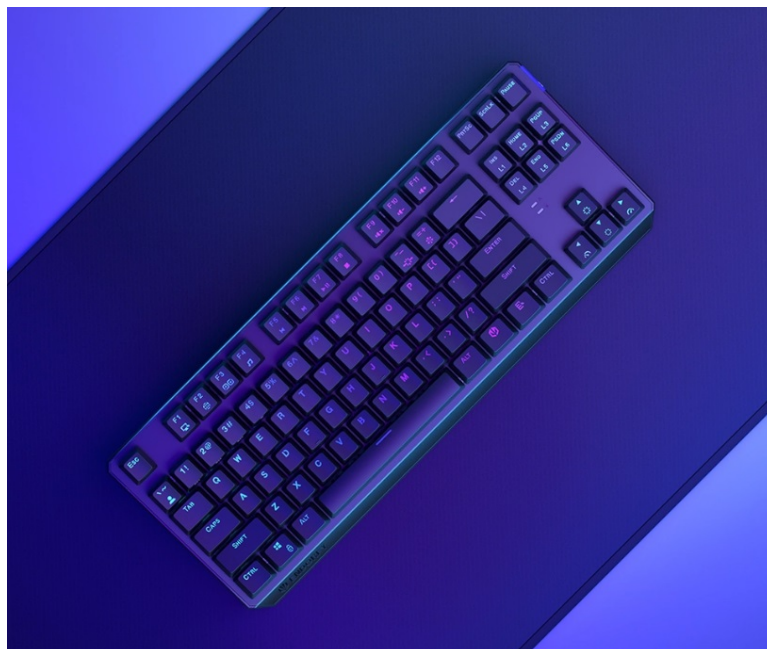

ENDORFY THOCK TKL WIRELESS RED

Cena celkem:	1 331 Kč (bez DPH: 1 100 Kč)
Běžná cena:	1 464 Kč
Ušetříte:	133 Kč
Kód zboží:	KLAEND12501
Part No.:	EY5C005
Záruka:	24 měs.
Stav:	Nové zboží

Popis

Endorfy Thock TKL Wireless Red - herní klávesnice, která vám dá volnost

Herní bezdrátová klávesnice Endorfy Thock TKL Wireless Red, se kterou absolvujete virtuální bitvy bez omezujícího kabelu. Navíc díky **kompaktním rozměrům** šetří místo na stole, takže máte prostor pro další gamingové příslušenství nebo občerstvení. Uplatní se nejen ve hrách, ale také pracovní a kreativní činnosti. Veškeré výzvy zvládne bezdrátově od pracovního stolu i třeba z pohodlí gauče. **Klávesnice Endorfy Thock TKL Wireless Red** svou dominanci potruhuje přítomností **mechanických spínačů Kailh Red**, které se vyznačují enormní **životností až 70 milionů kliknutí** a **ultrarychlými reakcemi**.

Jsou ideální do situací, kde musíte bleskově reagovat, útočit, zasadit finální úder nebo dělat nejrůznější comba. Gamingová klávesnice Endorfy Thock TKL Wireless Red nabízí **3 způsoby připojení**. Kromě tradičního **kabelu** disponuje také technologií **Bluetooth** nebo **2,4GHz rozhraním** pro bezdrátovou konektivitu. Díky **robustní konstrukci** se nemusíte bát nechtěného poškrábání nebo poškození při přenášení a můžete hrát naplno a s maximální agresivitou. Stabilní pozici zajistí praktické **vyklápěcí nožky**. Samozřejmostí je podpora stylového **barevného ARGB podsvícení**.