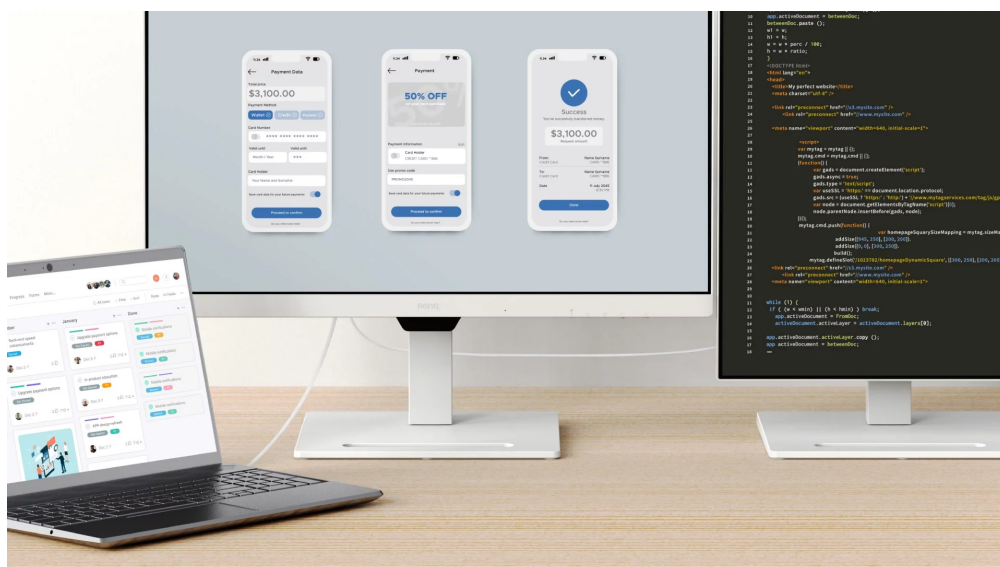

### BenQ GW2790QT - vyšší produktivita, pohodlí pro oči

Pracovní monitor **BenQ GW2790QT** nastolí ideální poměr mezi pracovním nasazením a pohodlím. Díky **bohaté konektivité** můžete připojit rozmanitá periferní zařízení, přepínat mezi nimi dle potřeby nebo přenášet data, obraz a jediným kabelem ještě zařízení napájet. Takové výhody přináší **rozhraní USB-C**, potěší také přítomnost integrovaného USB rozbočovače a nechybí ani další porty jako **DisplayPort** nebo **HDMI**.

## Veškerá práce přehledně

Připojte **monitor BenQ GW2790QT** do konfigurace s více monitory a získajte další **obrazovou plochu o velikosti 27"** a s vysokým **QHD rozlišením**. Díky sériovému **připojení Daisy Chain** vytvoříte přehledný pracovní prostor pro efektivní multitasking. **Pokročilá ergonomická konstrukce** se vyznačuje **výškově nastavitelným stojanem a funkcí Pivot**, takže displej rychle a jednoduše umístíte do požadované výšky či úhlu.

## BenQ GW2790QT

Monitor s úhlopříčkou **27"** a rozlišením **2560 × 1440** bodů nabízí 99% pokrytí sRGB barevné palety/škály. Disponuje kontrastním poměrem **1000 : 1**, dobou odezvy **5 ms** a jasem **350 cd/m<sup>2</sup>**. Pohodlné sledování zajišťují široké pozorovací úhly **178° horizontálně i vertikálně**. Předností je také možnost nastavení optimální orientace monitoru díky funkci **Pivot**, integrovaný **USB hub** a vestavěné **stereo reproduktory** s celkovým výkonem 4 W. K dispozici jsou také dva porty **USB-C**, z nichž jeden kromě vysokorychlostního přenosu videa a dat umožňuje napájení připojených zařízení až do 65 W. Díky technologii **Daisy Chain** lze jednoduše propojit více monitorů a připojit je k počítači jediným kabelem.

## ZÁKLADNÍ SPECIFIKACE

**Typ panelu:** IPS

**Úhlopříčka:** 27"

**Poměr stran:** 16 : 9

**Rozlišení:** 2560 × 1440 px

**Kontrastní poměr:** 1000 : 1

**Doba odezvy:** 5 ms

**Rozhraní:** 1× HDMI, 1× DisplayPort vstup, 1× DisplayPort výstup, 3× USB 3.2 Gen1 (USB 3.0), 2× USB-C, 1× sluchátkový výstup